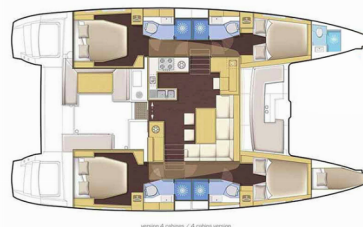

LAGOON 46

Mple

Katamarán Lagoon 46 „Mple“, postavená v roku 2022, kotví v Athens, Alimos marina, - Grécko. Jachta má 4 + 2 kajút, môže ubytovať 8 + 2 osôb a disponuje 4 + 1 toaletami/sprchami.

ŠPECIFIKÁCIE JACHTY

Rok Výroby

2022

Dĺžka

13.99 m

Kabíny

4 + 2

Lôžka

8 + 2