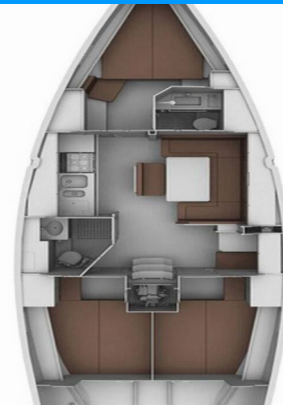

BAVARIA CRUISER 40

Priceless

Plachetnica Bavaria Cruiser 40 „Priceless“, postavená v roku 2012, kotví v Fethiye, Ece Saray Marina Resort, - Turecko .
Jachta má 3 kajút, môže ubytovať 6 osôb a disponuje 2 toaletami/sprchami.

Priceless

Rok Výroby

2012

Dĺžka

12.35 m

Kabíny

3

Lôžka

6

Maximálny Počet Pasažierov

7

WC/Sprcha

2

ŠTANDARDNÉ VYBAVENIE JACHTY

Bezpečnosť	Bezpečnostná výbava, VHF rádio
Elektronika	Invertor, Kúrenie, Solárne panely, USB sockets
Interiér	Ventilátory (in cabins and salon)
Lodná kuchyňa	Chladnička, Kuchynské náčinie (kuchynské zariadenie, príbory), Mikrovlnná rúra, Mraznička, Plynové variče, Riad, Rúra, Teplá voda
Navigácia	Autopilot, Bow thruster, GPS mapový plotter, Námorné mapy
Paluba	Bimini, Kotva, Kúpacia rebrík, Kúpacia platforma, Sprayhood, Stolič v kokpíte, Vonkajšia sprcha na korme
Pohodlie	Postelňá bielizeň, Vankúše do kokpitu
Zábava	CD prehrávač, Radio, USB, Bluetooth, TV + DVD, USB, AUX vstup, Vonkajšie reproduktory