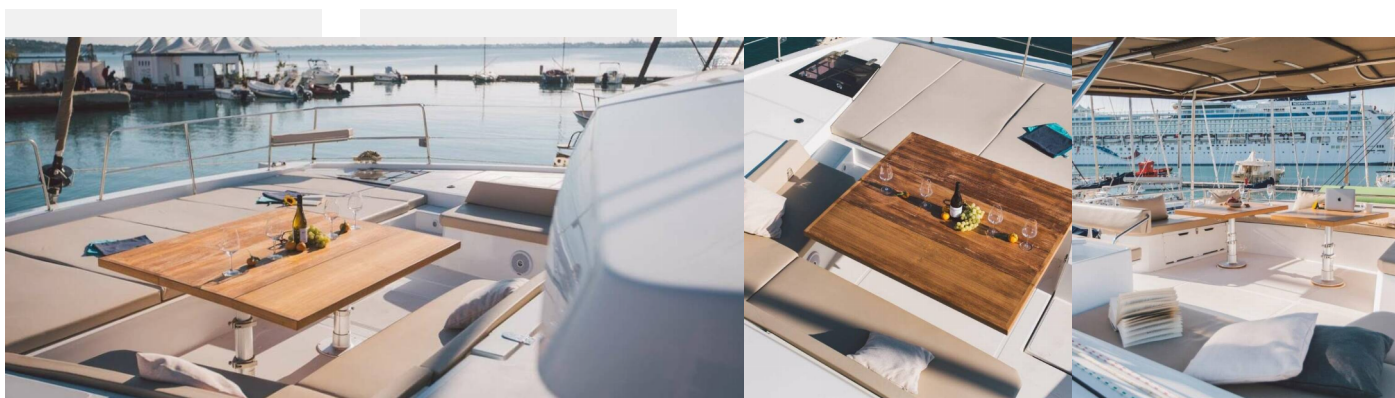

CENA / TYŻDNE

04.01. - 11.01.2025 12.600 € ~~14.000 €~~	11.01. - 18.01.2025 12.600 € ~~14.000 €~~	18.01. - 25.01.2025 12.600 € ~~14.000 €~~	25.01. - 01.02.2025 12.600 € ~~14.000 €~~
01.02. - 08.02.2025 12.600 € ~~14.000 €~~	08.02. - 15.02.2025 12.600 € ~~14.000 €~~	15.02. - 22.02.2025 12.600 € ~~14.000 €~~	22.02. - 01.03.2025 12.600 € ~~14.000 €~~
01.03. - 08.03.2025 12.600 € ~~14.000 €~~	08.03. - 15.03.2025 12.600 € ~~14.000 €~~	15.03. - 22.03.2025 12.600 € ~~14.000 €~~	22.03. - 29.03.2025 12.600 € ~~14.000 €~~
29.03. - 05.04.2025 12.600 € ~~14.000 €~~	05.04. - 12.04.2025 12.600 € ~~14.000 €~~	12.04. - 19.04.2025 12.600 € ~~14.000 €~~	19.04. - 26.04.2025 12.600 € ~~14.000 €~~
26.04. - 03.05.2025 12.600 € ~~14.000 €~~	03.05. - 10.05.2025 12.600 € ~~14.000 €~~	10.05. - 17.05.2025 12.600 € ~~14.000 €~~	17.05. - 24.05.2025 12.600 € ~~14.000 €~~
24.05. - 31.05.2025 15.300 € ~~17.000 €~~	31.05. - 07.06.2025 Rezerwowané	07.06. - 14.06.2025 15.300 € ~~17.000 €~~	14.06. - 21.06.2025 15.300 € ~~17.000 €~~
21.06. - 28.06.2025 Rezerwowané	28.06. - 05.07.2025 18.000 € ~~20.000 €~~	05.07. - 12.07.2025 18.000 € ~~20.000 €~~	12.07. - 19.07.2025 18.000 € ~~20.000 €~~

WEB

najachty.pl

TELEFÓN

+48 882 071 532

E-MAIL

biuro@najachty.pl

NAJACHTY

ul. Pi. Świętej Małgorzaty 1-2/42B, 58-100, Świdnica, Polska