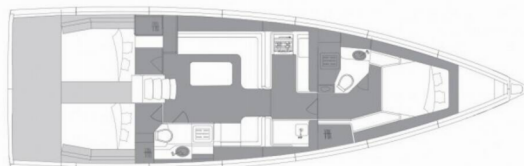

ELAN GT6

Revolution

Plachetnica Elan GT6 „Revolution“, postavená v roku 2022, kotví v Biograd – Marina Kornati, Biograd – Chorvátsko . Jachta má 3 kajút, môže ubytovať 6 osôb a disponuje 2 toaletami/sprchami.

Revolution

Rok Výroby

2022

Dĺžka

15.20 m

Kabíny

3

Lôžka