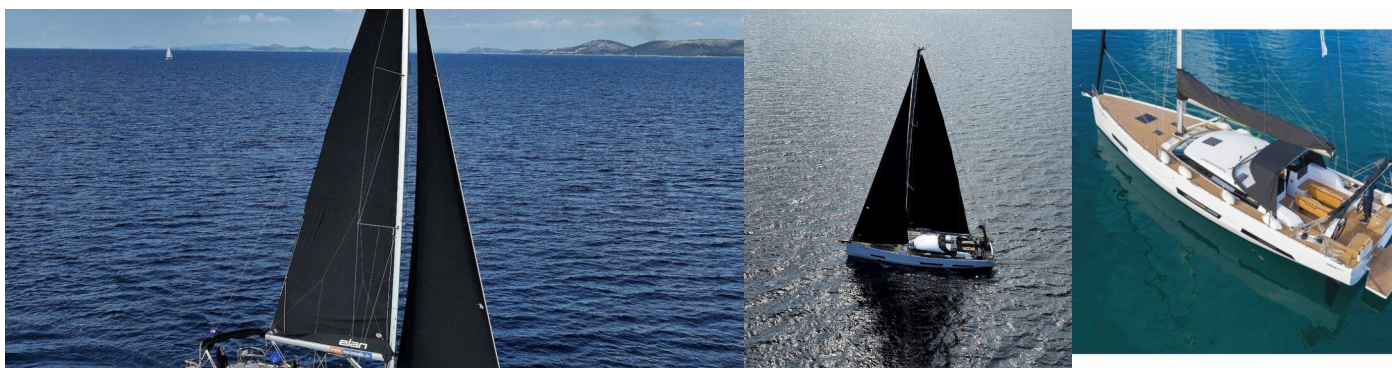

CENA / TYŻDNE

27.04. - 01.05.2026 Rezervované	02.05. - 09.05.2026 2.592 € ~~4.320 €~~	09.05. - 16.05.2026 2.592 € ~~4.320 €~~	16.05. - 23.05.2026 2.592 € ~~4.320 €~~
23.05. - 30.05.2026 3.132 € ~~5.220 €~~	30.05. - 06.06.2026 3.132 € ~~5.220 €~~	06.06. - 13.06.2026 3.456 € ~~5.760 €~~	17.06. - 27.06.2026 Rezervované
27.06. - 04.07.2026 4.095 € ~~6.300 €~~	04.07. - 11.07.2026 Na opcju	11.07. - 18.07.2026 Na opcju	18.07. - 25.07.2026 Na opcju
25.07. - 01.08.2026 Rezervované	01.08. - 08.08.2026 Rezervované	08.08. - 15.08.2026 3.978 € ~~6.120 €~~	15.08. - 22.08.2026 4.100 € ~~6.120 €~~
22.08. - 29.08.2026 3.744 € ~~5.760 €~~	29.08. - 05.09.2026 3.744 € ~~5.760 €~~	05.09. - 12.09.2026 Na opcju	12.09. - 19.09.2026 3.478 € ~~5.040 €~~
19.09. - 26.09.2026 Na opcju	26.09. - 03.10.2026 Na opcju	03.10. - 10.10.2026 2.772 € ~~3.960 €~~	10.10. - 17.10.2026 2.772 € ~~3.960 €~~
17.10. - 24.10.2026 2.772 € ~~3.960 €~~	25.10. - 31.12.2026 Rezervované		

WEB

najachty.pl

TELEFÓN

+48 882 071 532

E-MAIL

biuro@najachty.pl

NAJACHTY

ul. Pi. Świętej Małgorzaty 1-2/42B, 58-100, Świdnica, Polska