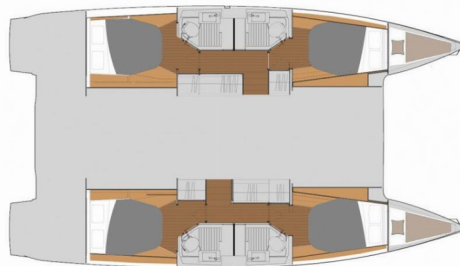

FONTAINE PAJOT ASTREA 42

Imagine

Katamarán Fountaine Pajot Astrea 42 „Imagine“, postavená v roku 2022, kotví v Šibenik - Marina Mandalina, Šibenik - Chorvátsko . Jachta má 4 + 2 kajút, môže ubytovať 8 + 2 + 2 osôb a disponuje 4 toaletami/sprchami.

ŠPECIFIKÁCIE JACHTY

Základňa Prenájmu

Šibenik - Marina Mandalina, Chorvátsko

ID Jachty

3791

Značka

Fountaine Pajot

Názov

Imagine

Rok Výroby

2022

Dĺžka

12.58 m

Kabíny

4 + 2

Lôžka

8 + 2 + 2

WC/Sprcha

4

ŠTANDARDNÉ VYBAVENIE JACHTY

Elektronika

El. prípojka 220 V, Generátor (Fischer Panda), Klimatizácia (in cabins + saloon), Kúrenie

Lodná kuchyňa

Chladnička, Teplá voda

Navigácia

Autopilot, Echolot/Hĺbkomer, GPS mapový plotter - kokpit, Rýchlomer (Speed log)

Paluba

Bimini, Elektrický kotevný vrátok, Grill/Barbecue/Plancha, Nafukovací čln, Prívesný motor, Stólik v kokpíte, Vonkajšia sprcha na korme

Plachty

Elektrické navijaky/vinšne, Lazy bag, Lazy jacks, Vinšňa

Pohodlie

Postelňá bielizeň, Uteráky, Vankúše do kokpitu

Zábava

Rádio CD mp3 prehrávač + USB, TV + DVD