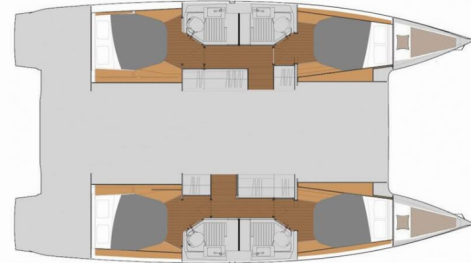

FONTAINE PAJOT ASTREA 42

Imagine

Katamarán Fountaine Pajot Astrea 42 „Imagine“, postavená v roku 2022, kotví v Šibenik – Marina Mandalina, Šibenik – Chorvátsko . Jachta má 4 + 2 kajút, môže ubytovať 8 + 2 + 2 osôb a disponuje 4 toaletami/sprchami.

ŠPECIFIKÁCIE JACHTY

Základňa Prenájmu

Šibenik – Marina Mandalina, Chorvátsko

ID Jachty

3791

Značka

Fountaine Pajot

Názov

Imagine

Rok Výroby

2022

Dĺžka

12.58 m

Kabíny

4 + 2

Lôžka

8 + 2 + 2

WC/Sprcha

4

ŠTANDARDNÉ VYBAVENIE JACHTY

Elektronika

El. prípojka 220 V, Generátor (Fischer Panda), Klimatizácia (in cabins + saloon), Kúrenie

Lodná kuchyňa

Chladnička, Teplá voda

Navigácia

Autopilot, Echolot/Hĺbkomer, GPS mapový plotter - kokpit, Rýchlomer (Speed log)

Paluba

Bimini, Elektrický kotevný vrátok, Grill/Barbecue/Plancha, Nafukovací čln, Prívesný motor, Stólik v kokpíte, Vonkajšia sprcha na korme

Plachty

Elektrické navijaky/vinšne, Lazy bag, Lazy jacks, Vinšňa

Pohodlie

Postelňá bielizeň, Uteráky, Vankúše do kokpitu

Zábava

Rádio CD mp3 prehrávač + USB, TV + DVD