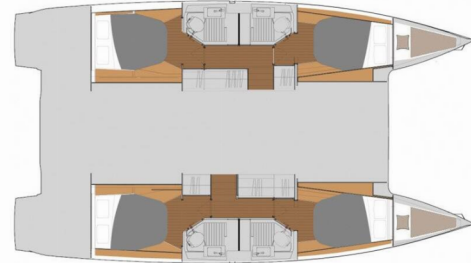

FONTAINE PAJOT ASTREA 42

Imagine

Katamarán Fountaine Pajot Astrea 42 „Imagine“, postavená v roku 2022, kotví v Šibenik - Marina Mandalina, Šibenik - Chorvátsko . Jachta má 4 + 2 kajút, môže ubytovať 8 + 2 + 2 osôb a disponuje 4 toaletami/sprchami.

ŠPECIFIKÁCIE JACHTY

Základňa Prenájmu

Šibenik - Marina Mandalina, Chorvátsko

ID Jachty

3791

Značka

Fountaine Pajot

Názov

Imagine

Rok Výroby

2022

Dĺžka

12.58 m

Kabíny

4 + 2

Lôžka

8 + 2 + 2

WC/Sprcha

4

ŠTANDARDNÉ VYBAVENIE JACHTY

Elektronika

El. prípojka 220 V, Generátor, Klimatizácia, Kúrenie

Lodná kuchyňa

Chladnička, Teplá voda

Navigácia

Autopilot, Echolot/Hĺbkomer, GPS mapový plotter - kokpit, Rýchlomer (Speed log)

Paluba

Bimini, Elektrický kotevný vrátok, Nafukovací čln, Prívesný motor, Stôlík v kokpíte, Vonkajšia sprcha na korme

Plachty

Elektrické navijaky/vinšne, Lazy bag, Lazy jacks, Vinšňa

Pohodlie

Postelhá bielizeň, Uteráky, Vankúše do kokpitu

Zábava

Rádio CD mp3 prehrávač + USB, TV + DVD