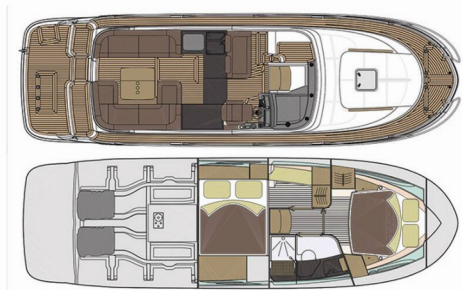

MAREX 360 CABRIOLET CRUISER

True North

Motorová jachta Marex 360 Cabriolet Cruiser „True North“, postavená v roku 2022, kotví v Šibenik - Marina Mandalina, Šibenik - Chorvátsko . Jachta má 2 kajúty, môže ubytovať 4 osôb a disponuje 1 toaletami/sprchami.

True North

Rok Výroby

2022

Dĺžka

11.49 m

Kabíny

2

Lôžka