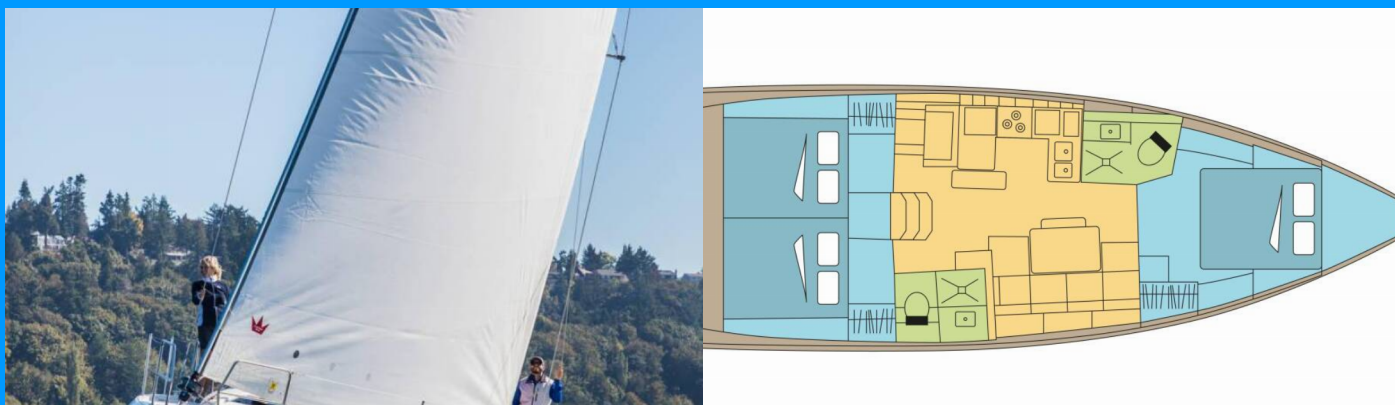

SUN ODYSSEY 440

LATIKA

Plachetnica Sun Odyssey 440 „LATIKA“, postavená v roku 2022, kotví v BVI, Hodge's Creek Marina, - Britské Panenské ostrovy . Jachta má 3 kajút, môže ubytovať 6 osôb a disponuje 2 toaletami/sprchami.