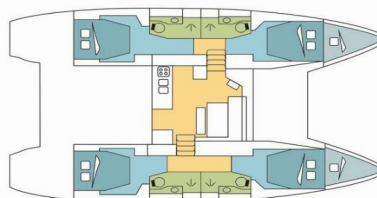

# LAGOON 46

TIGRE

Katamarán Lagoon 46 „TIGRE“, postavená v roku 2022, kotví v BVI, Hodge's Creek Marina, - Britské Panenské ostrovy .

Jachta má 4 + 2 kajút, môže ubytovať 8 + 2 + 2 osôb a disponuje 4 toaletami/sprchami.