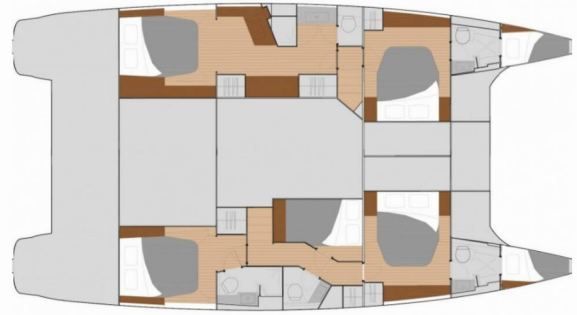

FONTAINE PAJOT SABA 50

Soleil Rae

Katamarán Fountaine Pajot Saba 50 „Soleil Rae“, postavená v roku 2019, kotví v BVI, Tortola, Ritter House Marina, - Britské Panenské ostrovy . Jachta má 5 + 2 kajút, môže ubytovať 9 + 2 osôb a disponuje 5 toaletami/sprchami.

Soleil Rae

Rok Výroby

2019

Dĺžka

14.98 m

Kabíny

5 + 2

Lôžka