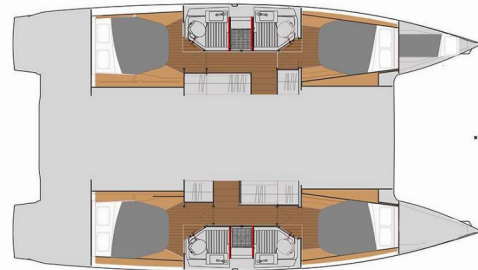

FONTAINE PAJOT ASTREA 42

Penny Lane

Katamarán Fountaine Pajot Astrea 42 „Penny Lane“, postavená v roku 2020, kotví v BVI, Tortola, Ritter House Marina, - Britské Panenské ostrovy . Jachta má 4 + 1 kajút, môže ubytovať 8 + 1 osôb a disponuje 4 toaletami/sprchami.

ŠPECIFIKÁCIE JACHTY

Základňa Prenájmu

**BVI, Tortola, Ritter House Marina,
Britské Panenské ostrovy**

ID Jachty

3750

Značka

Fountaine Pajot

Názov

Penny Lane

Rok Výroby

2020

Dĺžka

12.58 m

Kabíny

4 + 1

Lôžka

8 + 1

Maximálny Počet Pasažierov

9

WC/Sprcha

4

ŠTANDARDNÉ VYBAVENIE JACHTY

Bezpečnosť

Odpadová vodná nádrž

Elektronika

110V zásuvka, Generátor, Invertor (2000W/110V),
Klimatizácia, USB sockets (In Cabins)

Interiér

Elektrické WC

Lodná kuchyňa

Chladnička (12V 144L 2 Drawers), Mraznička (12V 90L), Rúra
(3 Burner Stove)

Navigácia

Autopilot (Garmin), GPS mapový plotter (2 x Multi GMI20,
GPS 7410), Helm station (Raised Helm)

Paluba

Bimini (Hardtop/Soft over Helm), Davit (With Electric
Winch), Elektrický kotevný vrátok, Grill/Barbecue/Plancha
(Propane), Nafukovací čln s privesným motorom (3m +
9.8HP), Vonkajšia sprcha na korme

Plachty

Elektrické navijaky/vinšne, Vinšňa

Pohodlie

Vankúše do kokpitu

Zábava

Bose Sound System, Fusion radio (+ Bluetooth)

Iné