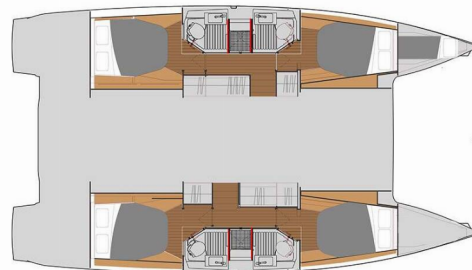

FONTAINE PAJOT ASTREA 42

Time Thief

Katamarán Fountaine Pajot Astrea 42 „Time Thief“, postavená v roku 2020, kotví v BVI, Tortola, Ritter House Marina, – Britské Panenské ostrovy . Jachta má 4 + 1 kajút, môže ubytovať 8 + 1 osôb a disponuje 4 toaletami/sprchami.

ŠPECIFIKÁCIE JACHTY

Základňa Prenájmu

**BVI, Tortola, Ritter House Marina,
Britské Panenské ostrovy**

ID Jachty

3746

Značka

Fountaine Pajot

Názov

Time Thief

Rok Výroby

2020

Dĺžka

12.58 m

Kabíny

4 + 1

Lôžka

8 + 1

Maximálny Počet Pasažierov

9

WC/Sprcha

4

ŠTANDARDNÉ VYBAVENIE JACHTY

Bezpečnosť

Odpadová vodná nádrž

Elektronika

110V zásuvka, Generátor, Invertor (2000W/110V),
Klimatizácia

Interiér

Elektrické WC, Vnútna sprcha

Lodná kuchyňa

Chladnička (12V 144L 2 Drawers), Mraznička (12 V 90L), Rúra
(Burner Stove)

Navigácia

Autopilot (Garmin), GPS mapový plotter (2 x Multi GMI20,
GPS 7410), Helm station (Raised Helm)

Paluba

Bimini (Hardtop Cockpit/Soft over Helm), Davit (Hydraulic
Platform), Elektrický kotevný vrátok, Grill/Barbecue/Plancha
(Propane, plumed in), Nafukovací čln (3,048 m), Prívesný
motor (9,8 HP), Vonkajšia sprcha na korme

Plachty

Elektrické navijaky/vinšne, Vinšňa

Pohodlie

Palubné vankúše, Vankúše do kokpitu

Zábava

Fusion radio (with Bluetooth)