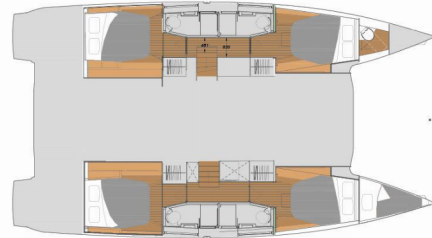

FONTAINE PAJOT ELBA 45

Ogibni

Katamarán Fountaine Pajot Elba 45 „Ogibni“, postavená v roku 2020, kotví v BVI, Tortola, Ritter House Marina, - Britské Panenské ostrovy . Jachta má 4 + 1 kajút, môže ubytovať 8 + 2 + 1 osôb a disponuje 4 + 1 toaletami/sprchami.

ŠPECIFIKÁCIE JACHTY

Základňa Prenájmu

**BVI, Tortola, Ritter House Marina,
Britské Panenské ostrovy**

ID Jachty

3745

Značka

Fountaine Pajot

Názov

Ogibni

Rok Výroby

2020

Dĺžka

13.45 m

Kabíny

4 + 1

Lôžka

8 + 2 + 1

Maximálny Počet Pasažierov

11

WC/Sprcha

4 + 1

ŠTANDARDNÉ VYBAVENIE JACHTY

Bezpečnosť

Odpadová vodná nádrž

Elektronika

110V zásuvka, Generátor, Invertor (2000W), Klimatizácia, Solárne panely, USB sockets (In Cabins)

Interiér

Elektrické WC

Lodná kuchyňa

Chladnička (12V 190L 2 Drawers), Mikrovlnná rúra, Mraznička (12V 90L), Rúra (3 Burner Stove)

Navigácia

Autopilot (Garmin), GPS mapový plotter (Garmin)

Paluba

Bimini (Soft Bimini over Helm), Chladnička v kokpíte (12V 80L), Davit (Hydraulic Platform), Elektrický kotevný vrátok, Grill/Barbecue/Plancha (Propane (H/W)), Nafukovací čln s príviesným motorom (3.3 m + 15HP), Vonkajšia sprcha na korme

Plachty

Elektrické navijaky/vinšne

Pohodlie

Palubné vankúše na opalovanie

Zábava

Fusion radio (+ Bluetooth), Podvodné svetlo, TV