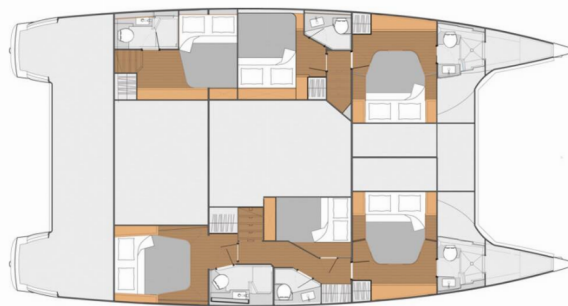

FOUNTAINÉ PAJOT SABA 50

Serenata

Katamarán Fountaine Pajot Saba 50 „Serenata“, postavená v roku 2020, kotví v BVI, Tortola, Ritter House Marina, - Britské Panenské ostrovy . Jachta má 6 + 2 kajút, môže ubytovať 11 + 1 + 2 osôb a disponuje 6 toaletami/sprchami.

Serenata

Rok Výroby

2020

Dĺžka

14.98 m

Kabíny

6 + 2

Lôžka

Interiér

Elektrické WC

Navigácia

Helm station (with Flybridge)

Paluba

Grill/Barbecue/Plancha (Propane plumbed in)

Zábava

Podvodné svetlo