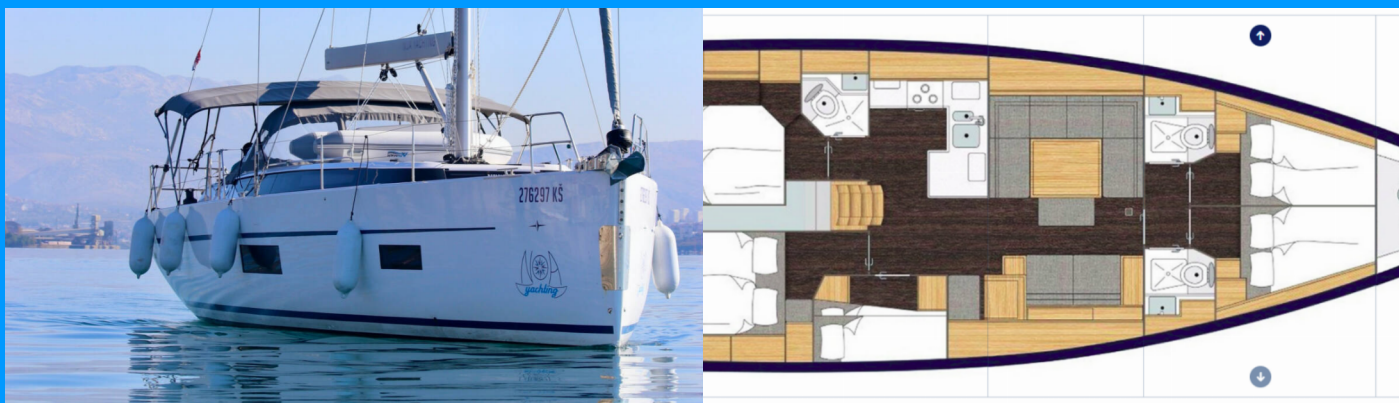

BAVARIA C50 HOLIDAY

Size Matters

Plachetnica Bavaria C50 Holiday „Size Matters“, postavená v roku 2022, kotví v Split - Marina Kaštela, Split - Chorvátsko . Jachta má 5 kajút, môže ubytovať 10 + 1 osôb a disponuje 3 toaletami/sprchami.

ŠPECIFIKÁCIE JACHTY

Základňa Prenájmu

Split - Marina Kastela, Chorvátsko

ID Jachty

3732

Značka

Bavaria Yachtbau

Názov