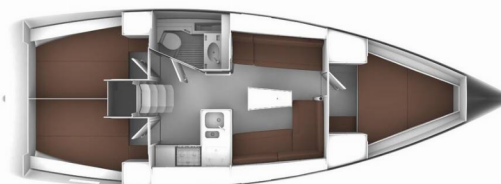

BAVARIA 37 CRUISER

Andrelli

Plachetnica Bavaria 37 Cruiser „Andrelli“, postavená v roku 2014, kotví v Corfu, Gouvia Marina, Korfu - Grécko. Jachta má 3 kajúty, môže ubytovať 6 osôb a disponuje 1 toaletami/sprchami.