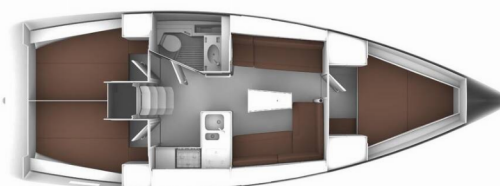

BAVARIA 37 CRUISER

Andrelli

Plachetnica Bavaria 37 Cruiser „Andrelli“, postavená v roku 2014, kotví v Corfu, Gouvia Marina, Korfu - Grécko. Jachta má 3 kajúty, môže ubytovať 6 osôb a disponuje 1 toaletami/sprchami.

ŠPECIFIKÁCIE JACHTY

Základňa Prenájmu

Corfu, Gouvia Marina, Grécko

ID Jachty

3725

Značka

Bavaria Yachtbau

Názov

Andrelli

Rok Výroby

2014

Dĺžka

11.35 m

Kabíny

3

Lôžka

6

WC/Sprcha

1

ŠTANDARDNÉ VYBAVENIE JACHTY

Bezpečnosť

Baterka, EPIRB-Distress radio beacons, GMDS - Globálny námorný núdzový a bezpečnostný systém, Hasiaci prístroj, Hmlový roh, Lekárnička, Nafukovací záchranný čln, Núdzová kormidelná páka, Odpadová vodná nádrž, Plávajúce svetlo, Sada náradia, Tiesňový box so svetlicami, VHF rádio, Záchranná podkova, Záchranné pásy (bezpečnostné harnessy)

Elektronika

Bildge čerpadlo - Elektrické, Bojler, Kúrenie, Nabíjačka batérií, Solárne panely (1 x 70 W), Zástrčky 12V, Zásuvka 220V

Interiér

Barometer, Hodiny, Lodné dokumenty

Lodná kuchyňa

Chladnička, Kuchynské náčinie (kuchynské zariadenie, príbory), Plynové fľaše, Plynové variče, Rúra, Teplá voda

Navigácia

Autopilot, Bow thruster, Ďalekohľad, Echolot/Hĺbkomer, Elektronické námorné mapy, GPS mapový plotter, Kompas, Log, Navigačné / pozičné svetlá, Pilot book, Radarový odražač, Ručný kompas, Rýchlomer (Speed log), Sprievodca prístavu, Wind instrument/Anemometer, Windex, Zoznam majákov

Paluba

Bimini, Bocmanská sedačka (Bosun´s chair safe seat), Čierna guľa, Elektrický kotevný vrátek, Fendre, Hadica na vodu, Kotva, Kúpací rebrík, Kúpacia platforma, Laná, Lodný mostík / lávka, Nafukovací čln, Sprayhood, Stolič v kokpíte, Tíková paluba, Vonkajšia sprcha na korme

Zábava

Rádio mp3 prehrávač (CD, AUX), TV, Vnútorne reproduktory, Vonkajšie reproduktory