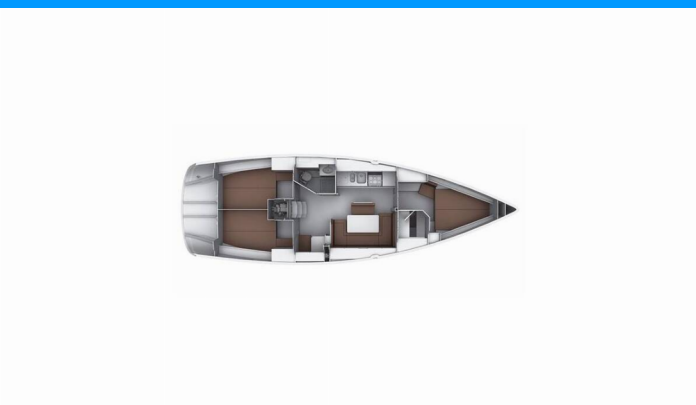

BAVARIA CRUISER 40

Isabelli

Plachetnica Bavaria Cruiser 40 „Isabelli“, postavená v roku 2013, kotví v Corfu, Gouvia Marina, Korfu – Grécko. Jachta má 3 kajúty, môže ubytovať 6 osôb a disponuje 2 toaletami/sprchami.

Isabelli

Rok Výroby

2013

Dĺžka

12.35 m

Kabíny

3

Lôžka

Paluba

Bimini, Bocmanská sedačka (Bosun´s chair safe seat), Čierna guľa, Elektrický kotevný vrátoč, Fendre, Hadica na vodu, Kotva, Kúpací rebrík, Kúpacia platforma, Laná, Lodný mostík / lávka, Nafukovací čln, Sprayhood, Stolič v kokpíte, Tíková paluba, Vonkajšia sprcha na korme