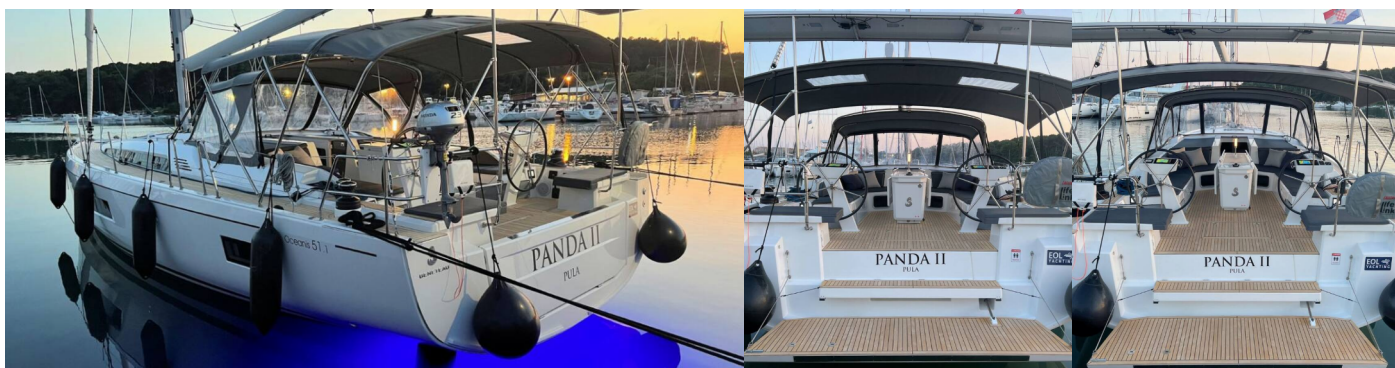

CENA / TYŻDNE

07.11. - 14.11.2026

2.800 €

14.11. - 21.11.2026

2.800 €

21.11. - 28.11.2026

2.800 €

28.11. - 05.12.2026

2.800 €

05.12. - 12.12.2026

2.800 €

12.12. - 19.12.2026

2.800 €

19.12. - 26.12.2026

2.800 €

WEB

najachty.pl

TELEFÓN

+48 882 071 532

E-MAIL

biuro@najachty.pl

NAJACHTY

ul. Pi. Świętej Małgorzaty 1-2/42B, 58-100, Świdnica, Polsko