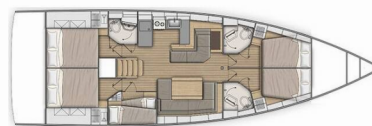

OCEANIS 51.1

Panda II

Plachetnica Oceanis 51.1 „Panda II“, postavená v roku 2022, kotví v Pula – Marina Veruda, Pula - Chorvátsko . Jachta má 5 kajút, môže ubytovať 10 + 2 osôb a disponuje 3 toaletami/sprchami.