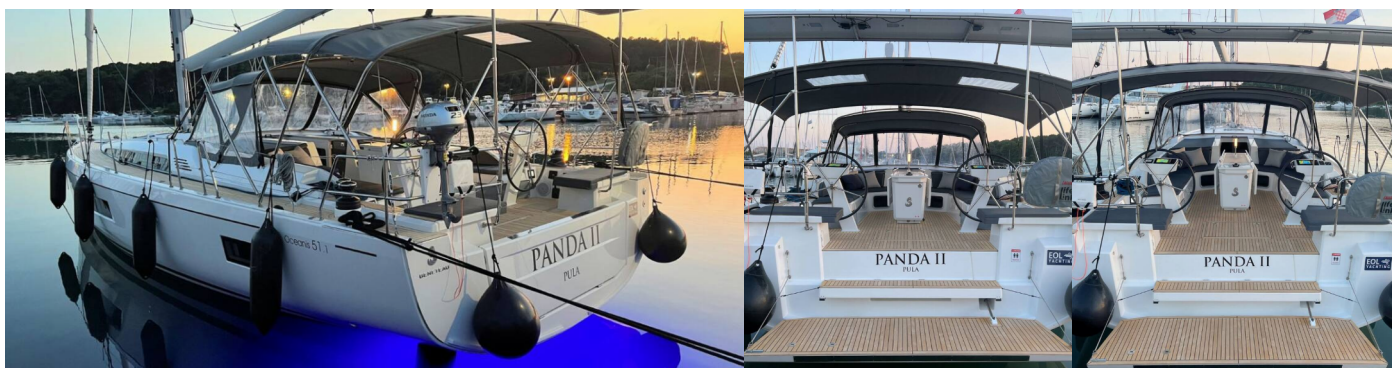

CENA / TYŻDNE

25.04. - 02.05.2026 2.190 € ~~3.650 €~~	02.05. - 09.05.2026 2.190 € ~~3.650 €~~	09.05. - 16.05.2026 Rezervované	16.05. - 23.05.2026 2.730 € ~~4.550 €~~
23.05. - 26.05.2026 Rezervované	30.05. - 06.06.2026 Rezervované	06.06. - 13.06.2026 Rezervované	13.06. - 20.06.2026 Rezervované
20.06. - 27.06.2026 5.040 € ~~7.200 €~~	27.06. - 04.07.2026 5.040 € ~~7.200 €~~	04.07. - 11.07.2026 5.040 € ~~7.200 €~~	11.07. - 18.07.2026 5.040 € ~~7.200 €~~
18.07. - 25.07.2026 Rezervované	25.07. - 01.08.2026 Rezervované	01.08. - 08.08.2026 5.390 € ~~7.700 €~~	08.08. - 15.08.2026 5.390 € ~~7.700 €~~
15.08. - 22.08.2026 5.040 € ~~7.200 €~~	22.08. - 29.08.2026 Rezervované	29.08. - 05.09.2026 Na opcju	05.09. - 12.09.2026 5.160 € ~~6.450 €~~
12.09. - 19.09.2026 Rezervované	19.09. - 26.09.2026 Rezervované	26.09. - 03.10.2026 3.640 € ~~4.550 €~~	03.10. - 10.10.2026 2.920 € ~~3.650 €~~
10.10. - 17.10.2026 2.440 € ~~3.050 €~~	17.10. - 24.10.2026 2.240 € ~~2.800 €~~	24.10. - 31.10.2026 2.240 € ~~2.800 €~~	31.10. - 07.11.2026 2.800 €

WEB

najachty.pl

TELEFÓN

+48 882 071 532

E-MAIL

biuro@najachty.pl

NAJACHTY

ul. Pi. Świętej Małgorzaty 1-2/42B, 58-100, Świdnica, Polska