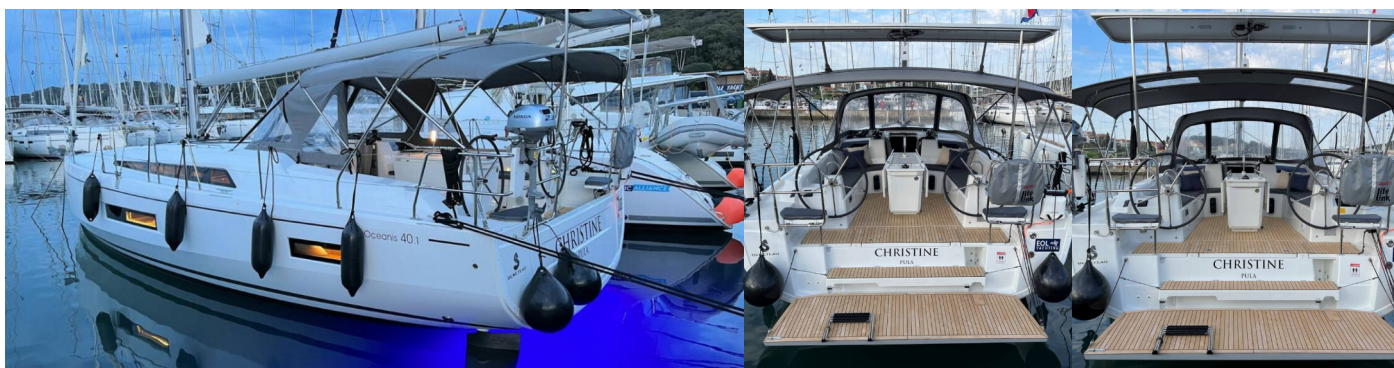

CENA / TYŻDNE

25.04. - 02.05.2026 1.320 € ~~2.200 €~~	02.05. - 09.05.2026 1.320 € ~~2.200 €~~	09.05. - 16.05.2026 1.320 € ~~2.200 €~~	16.05. - 23.05.2026 1.710 € ~~2.850 €~~
23.05. - 06.06.2026 Rezervované	06.06. - 13.06.2026 2.220 € ~~3.700 €~~	13.06. - 20.06.2026 2.590 € ~~3.700 €~~	20.06. - 27.06.2026 2.870 € ~~4.100 €~~
27.06. - 04.07.2026 2.870 € ~~4.100 €~~	04.07. - 11.07.2026 2.870 € ~~4.100 €~~	11.07. - 18.07.2026 2.870 € ~~4.100 €~~	18.07. - 25.07.2026 3.045 € ~~4.350 €~~
25.07. - 01.08.2026 Rezervované	01.08. - 15.08.2026 Rezervované	15.08. - 22.08.2026 2.870 € ~~4.100 €~~	22.08. - 29.08.2026 2.960 € ~~3.700 €~~
29.08. - 05.09.2026 2.960 € ~~3.700 €~~	05.09. - 12.09.2026 Rezervované	12.09. - 19.09.2026 2.560 € ~~3.200 €~~	19.09. - 26.09.2026 2.280 € ~~2.850 €~~
26.09. - 03.10.2026 2.280 € ~~2.850 €~~	03.10. - 10.10.2026 1.760 € ~~2.200 €~~	10.10. - 17.10.2026 1.360 € ~~1.700 €~~	17.10. - 24.10.2026 1.200 € ~~1.500 €~~
24.10. - 31.10.2026 1.200 € ~~1.500 €~~	31.10. - 07.11.2026 1.500 €		

WEB

najachty.pl

TELEFÓN

+48 882 071 532

E-MAIL

biuro@najachty.pl

NAJACHTY

ul. Pi. Świętej Małgorzaty 1-2/42B, 58-100, Świdnica, Polsko