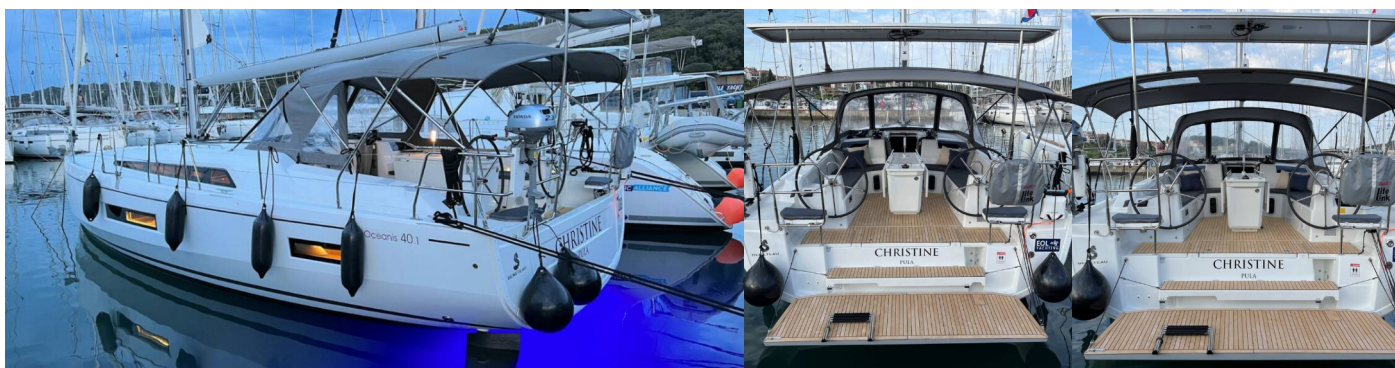

CENA / TYŻDNE

07.11. - 14.11.2026

1.500 €

14.11. - 21.11.2026

1.500 €

21.11. - 28.11.2026

1.500 €

28.11. - 05.12.2026

1.500 €

05.12. - 12.12.2026

1.500 €

12.12. - 19.12.2026

1.500 €

19.12. - 26.12.2026

1.500 €

WEB

najachty.pl

TELEFÓN

+48 882 071 532

E-MAIL

biuro@najachty.pl

NAJACHTY

ul. Pi. Świętej Małgorzaty 1-2/42B, 58-100, Świdnica, Polsko