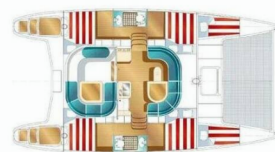

NAUTITECH 40 OPEN

Ti Kay

Katamarán Nautitech 40 Open „Ti Kay“, postavená v roku 2002, kotví v San Blas, Corazon de Jesus, - Panama. Jachta má 3 + 1 kajút, môže ubytovať 6 + 1 osôb a disponuje 2 toaletami/sprchami.