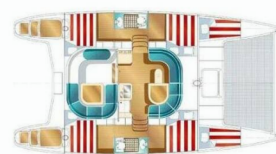

NAUTITECH 40 OPEN

Ti Kay

Katamarán Nautitech 40 Open „Ti Kay“, postavená v roku 2002, kotví v San Blas, Corazon de Jesus, - Panama. Jachta má 3 + 1 kajút, môže ubytovať 6 + 1 osôb a disponuje 2 toaletami/sprchami.

Ti Kay

Rok Výroby

2002

Dĺžka

11.98 m

Kabíny

3 + 1

Lôžka