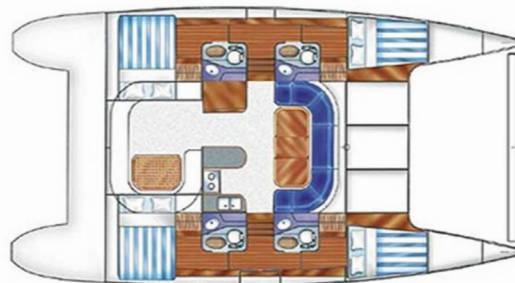

# NAUTITECH 44

Valpar

Katamarán Nautitech 44 „Valpar“, postavená v roku 1995, kotví v San Blas, Corazon de Jesus, - Panama. Jachta má 4 kajút, môže ubytovať 8 osôb a disponuje 4 toaletami/sprchami

**Valpar**

Rok Výroby

**1995**

Dĺžka

**13.47 m**

Kabíny

**4**

Lôžka