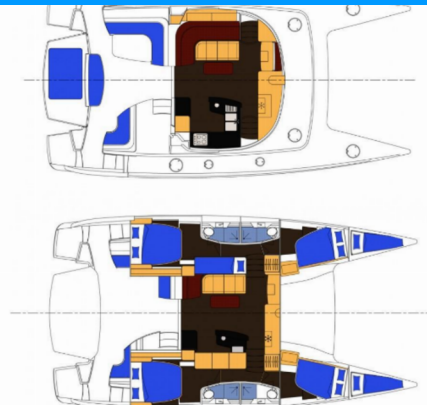

# SALINA 48

Zenith

Katamarán Salina 48 „Zenith“, postavená v roku 2008, kotví v San Blas, Corazon de Jesus, - Panama. Jachta má 4 + 2 kajút, môže ubytovať 8 + 2 osôb a disponuje 4 toaletami/sprchami.

**Zenith**

Rok Výroby

**2008**

Dĺžka

**14.30 m**

Kabíny

**4 + 2**

Lôžka