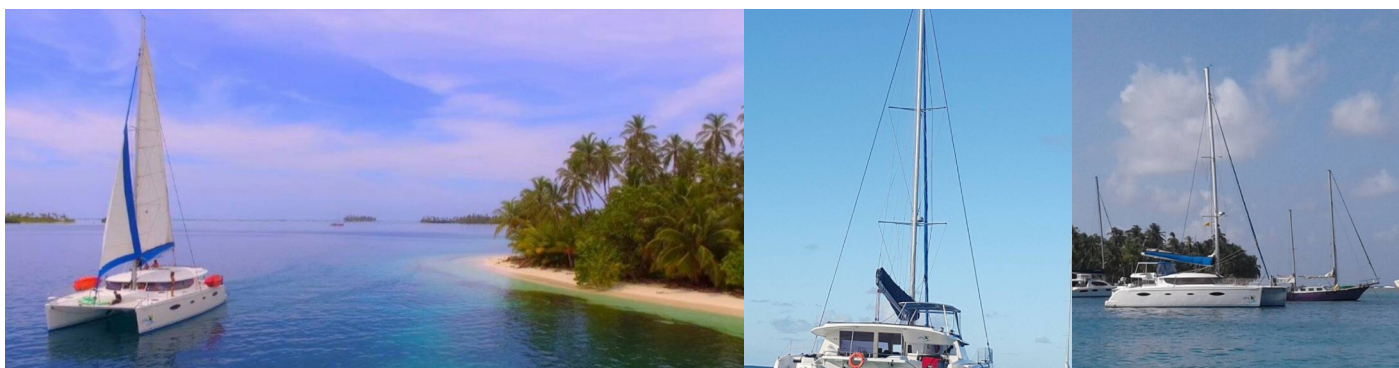

CENA / TÝŽDNE

27.11. - 01.12.2026

Rezervované

20.12. - 25.12.2026

Rezervované

27.12. - 30.12.2026

Rezervované

31.12. - 03.01.2027

Rezervované

WEB

najachty.pl

TELEFÓN

+48 882 071 532

E-MAIL

biuro@najachty.pl

NAJACHTY

ul. Pi. Świętej Małgorzaty 1-2/42B, 58-100, Świdnica, Polsko