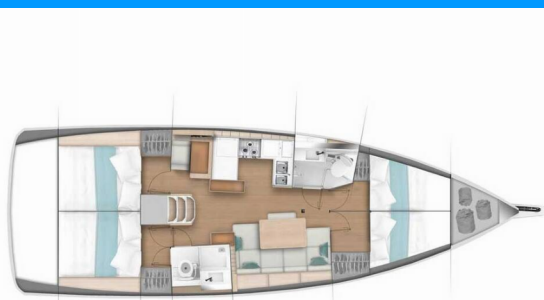

SUN ODYSSEY 440

Lazy River

Plachetnica Sun Odyssey 440 „Lazy River“, postavená v roku 2020, kotví v Palma de Mallorca, Real Club Nautico, Palma de Mallorca - Španielsko . Jachta má 4 kajút, môže ubytovať 8 + 1 osôb a disponuje 2 toaletami/sprchami.

Lazy River

Rok Výroby

2020

Dĺžka

13.00 m

Kabíny

4

Lôžka

Paluba

Bimini, Bocmanská sedačka (Bosun´s chair safe seat), Čierna guľa, Čierny kužel, Elektrický kotevný vrátoč, Fendre, Hadica na vodu, Hawser, Hlavná kotva (Kobra), Impeller, klinový remeň, olejový filter, Lodný mostík / lávka, Muringový hák, Nafukovací čln, Otočné kovanie kotvy, Plastové vedro, Pumpa na nafukovací čln, Reflektory / Svetlomety, Rezervná kotva (Auxiliary anchor), Round/globular fender, Sprayhood, Stolič v kokpíte, Súprava pre opravu nafukovacieho člna, Tíkový kokpit, Vonkajšia sprcha na korme, Vyvážovacie laná