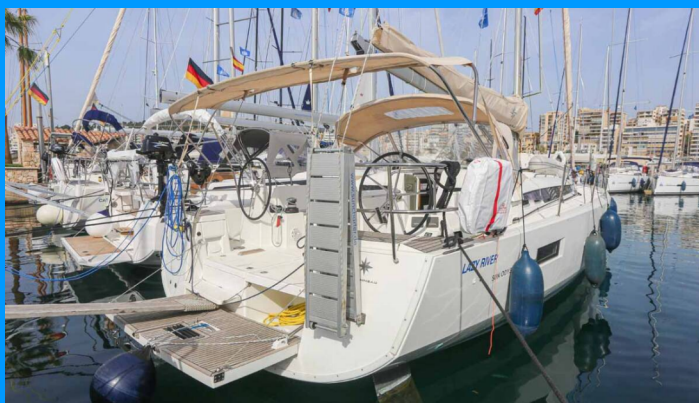

SUN ODYSSEY 440

Lazy River

Plachetnica Sun Odyssey 440 „Lazy River“, postavená v roku 2020, kotví v Palma de Mallorca, Real Club Nautico, Palma de Mallorca - Španielsko . Jachta má 4 kajút, môže ubytovať 8 + 1 osôb a disponuje 2 toaletami/sprchami.

Lazy River

Rok Výroby

2020

Dĺžka

13.00 m

Kabíny

4

Lôžka