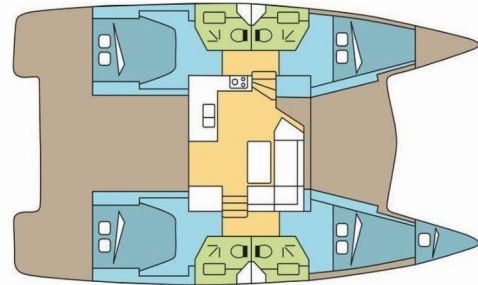

FONTAINE PAJOT ISLA 40

QUARDA JEEPI

Katamarán Fountaine Pajot Isla 40 „QUARDA JEEPI“, postavená v roku 2022, kotví v St. Thomas, Compass Point Marina, - Americké Panenské ostrovy . Jachta má 4 + 1 kajút, môže ubytovať 8 + 2 + 1 osôb a disponuje 4 toaletami/sprchami

QUARDA JEEPI

Rok Výroby

2022

Dĺžka

11.93 m

Kabíny

4 + 1

Lôžka