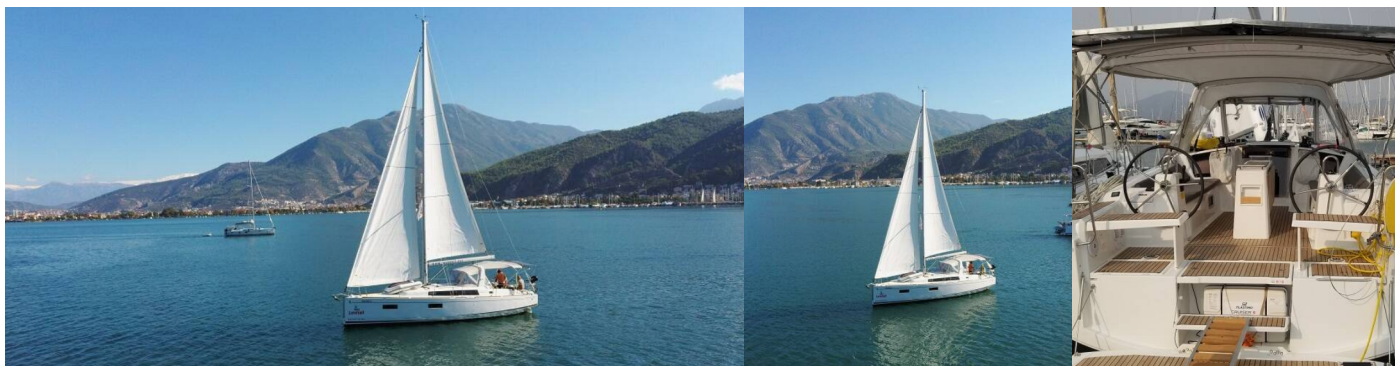

CENA / TYŻDNE

25.04. - 02.05.2026 2.565 € ~~3.090 €~~	02.05. - 09.05.2026 2.565 € ~~3.090 €~~	09.05. - 16.05.2026 2.565 € ~~3.090 €~~	16.05. - 23.05.2026 2.565 € ~~3.090 €~~
23.05. - 30.05.2026 2.565 € ~~3.090 €~~	30.05. - 06.06.2026 2.565 € ~~3.090 €~~	06.06. - 13.06.2026 2.565 € ~~3.090 €~~	13.06. - 20.06.2026 2.712 € ~~3.390 €~~
20.06. - 27.06.2026 2.712 € ~~3.390 €~~	27.06. - 04.07.2026 2.712 € ~~3.390 €~~	04.07. - 11.07.2026 2.712 € ~~3.390 €~~	11.07. - 25.07.2026 Rezervované
25.07. - 01.08.2026 2.712 € ~~3.390 €~~	01.08. - 08.08.2026 2.712 € ~~3.390 €~~	08.08. - 15.08.2026 2.712 € ~~3.390 €~~	15.08. - 22.08.2026 2.792 € ~~3.490 €~~
22.08. - 29.08.2026 2.792 € ~~3.490 €~~	29.08. - 05.09.2026 2.792 € ~~3.490 €~~	05.09. - 12.09.2026 Rezervované	12.09. - 19.09.2026 2.792 € ~~3.490 €~~
19.09. - 26.09.2026 2.792 € ~~3.490 €~~	26.09. - 03.10.2026 2.792 € ~~3.490 €~~	03.10. - 10.10.2026 Rezervované	10.10. - 17.10.2026 2.792 € ~~3.490 €~~
17.10. - 24.10.2026 Rezervované	24.10. - 31.10.2026 2.792 € ~~3.490 €~~	31.10. - 07.11.2026 1.832 € ~~2.290 €~~	

WEB

najachty.pl

TELEFÓN

+48 882 071 532

E-MAIL

biuro@najachty.pl

NAJACHTY

ul. Pi. Świętej Małgorzaty 1-2/42B, 58-100, Świdnica, Polsko