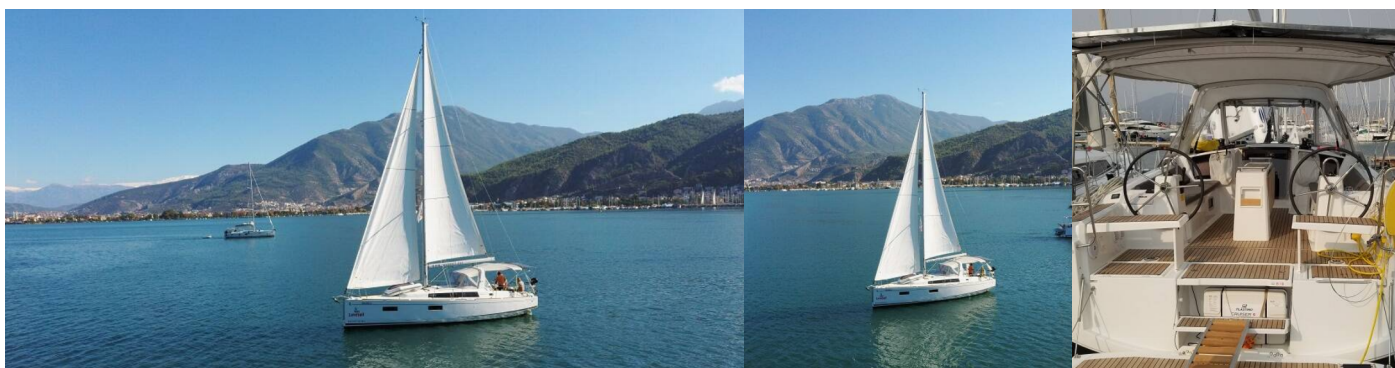

CENA / TYŻDNE

07.11. - 14.11.2026

1.832 € ~~2.290 €~~

14.11. - 21.11.2026

1.832 € ~~2.290 €~~

21.11. - 28.11.2026

1.832 € ~~2.290 €~~

28.11. - 05.12.2026

1.832 € ~~2.290 €~~

05.12. - 12.12.2026

1.832 € ~~2.290 €~~

12.12. - 19.12.2026

1.832 € ~~2.290 €~~

19.12. - 26.12.2026

1.832 € ~~2.290 €~~

WEB

najachty.pl

TELEFÓN

+48 882 071 532

E-MAIL

biuro@najachty.pl

NAJACHTY

ul. Pi. Świętej Małgorzaty 1-2/42B, 58-100, Świdnica, Polsko