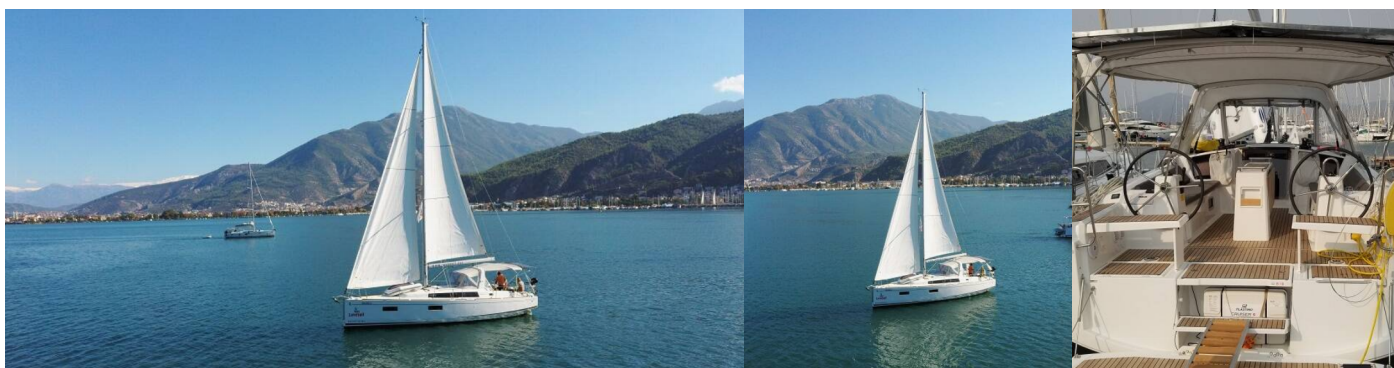

CENA / TYŻDNE

16.05. - 23.05.2026 2.565 € ~~3.090 €~~	23.05. - 30.05.2026 2.565 € ~~3.090 €~~	30.05. - 06.06.2026 2.565 € ~~3.090 €~~	06.06. - 13.06.2026 2.565 € ~~3.090 €~~
13.06. - 20.06.2026 2.712 € ~~3.390 €~~	20.06. - 27.06.2026 Rezervované	27.06. - 04.07.2026 2.712 € ~~3.390 €~~	04.07. - 11.07.2026 2.712 € ~~3.390 €~~
11.07. - 25.07.2026 Rezervované	25.07. - 01.08.2026 2.712 € ~~3.390 €~~	01.08. - 08.08.2026 2.712 € ~~3.390 €~~	08.08. - 15.08.2026 2.712 € ~~3.390 €~~
15.08. - 22.08.2026 2.792 € ~~3.490 €~~	22.08. - 29.08.2026 2.792 € ~~3.490 €~~	29.08. - 05.09.2026 2.792 € ~~3.490 €~~	05.09. - 12.09.2026 Rezervované
12.09. - 19.09.2026 2.792 € ~~3.490 €~~	19.09. - 26.09.2026 2.792 € ~~3.490 €~~	26.09. - 03.10.2026 2.792 € ~~3.490 €~~	03.10. - 10.10.2026 Rezervované
10.10. - 17.10.2026 2.792 € ~~3.490 €~~	17.10. - 24.10.2026 Rezervované	24.10. - 31.10.2026 2.792 € ~~3.490 €~~	31.10. - 07.11.2026 1.832 € ~~2.290 €~~
07.11. - 14.11.2026 1.832 € ~~2.290 €~~	14.11. - 21.11.2026 1.832 € ~~2.290 €~~	21.11. - 28.11.2026 1.832 € ~~2.290 €~~	28.11. - 05.12.2026 1.832 € ~~2.290 €~~

WEB

najachty.pl

TELEFÓN

+48 882 071 532

E-MAIL

biuro@najachty.pl

NAJACHTY

ul. Pi. Świętej Małgorzaty 1-2/42B, 58-100, Świdnica, Polsko