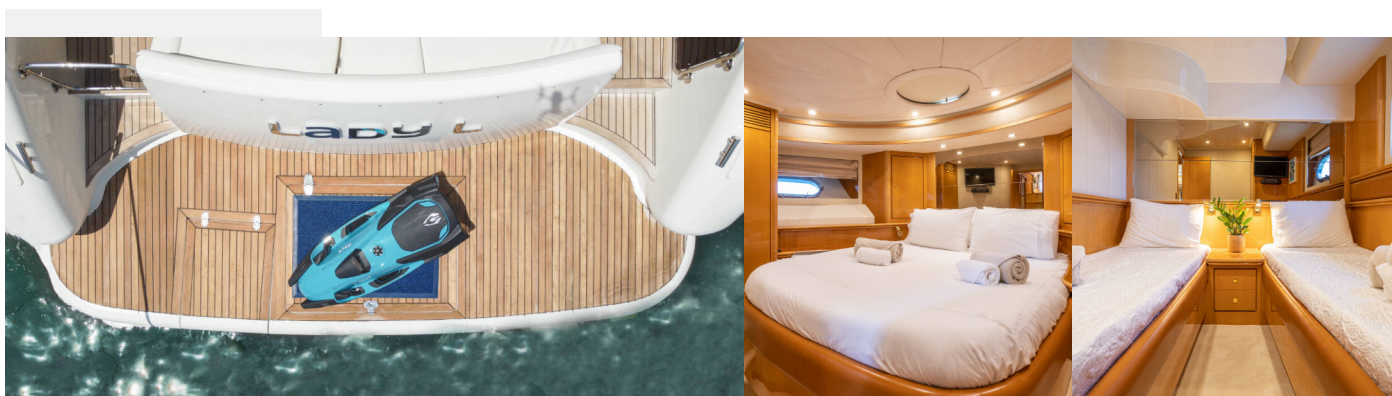

CENA / TYŻDNE

14.12. - 21.12.2024 23.520 €	21.12. - 28.12.2024 23.520 €	28.12. - 04.01.2025 23.520 €	04.01. - 11.01.2025 21.168 € ~~23.520 €~~
11.01. - 18.01.2025 21.168 € ~~23.520 €~~	18.01. - 25.01.2025 21.168 € ~~23.520 €~~	25.01. - 01.02.2025 21.168 € ~~23.520 €~~	01.02. - 08.02.2025 21.168 € ~~23.520 €~~
08.02. - 15.02.2025 21.168 € ~~23.520 €~~	15.02. - 22.02.2025 21.168 € ~~23.520 €~~	22.02. - 01.03.2025 21.168 € ~~23.520 €~~	01.03. - 08.03.2025 21.168 € ~~23.520 €~~
08.03. - 15.03.2025 21.168 € ~~23.520 €~~	15.03. - 22.03.2025 21.168 € ~~23.520 €~~	22.03. - 29.03.2025 21.168 € ~~23.520 €~~	29.03. - 05.04.2025 21.168 € ~~23.520 €~~
05.04. - 12.04.2025 21.168 € ~~23.520 €~~	12.04. - 19.04.2025 21.168 € ~~23.520 €~~	19.04. - 26.04.2025 21.168 € ~~23.520 €~~	26.04. - 03.05.2025 21.168 € ~~23.520 €~~
03.05. - 10.05.2025 21.168 € ~~23.520 €~~	10.05. - 17.05.2025 21.168 € ~~23.520 €~~	17.05. - 24.05.2025 21.168 € ~~23.520 €~~	24.05. - 31.05.2025 21.168 € ~~23.520 €~~
31.05. - 07.06.2025 21.168 € ~~23.520 €~~	07.06. - 14.06.2025 21.168 € ~~23.520 €~~	14.06. - 21.06.2025 21.168 € ~~23.520 €~~	21.06. - 28.06.2025 21.168 € ~~23.520 €~~

WEB

najachty.pl

TELEFÓN

+48 882 071 532

E-MAIL

biuro@najachty.pl

NAJACHTY

ul. Pi. Świętej Małgorzaty 1-2/42B, 58-100, Świdnica, Polska