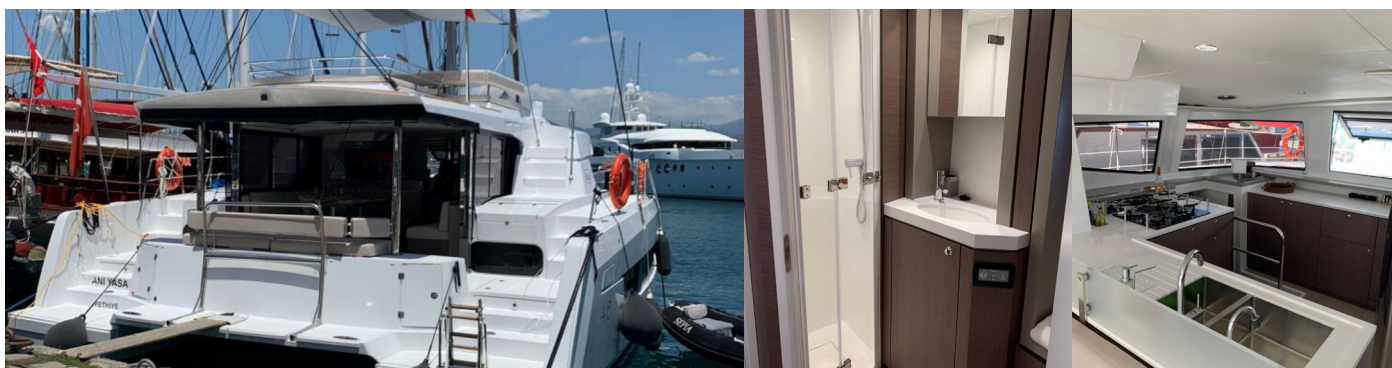

CENA / TYŻDNE

25.04. - 02.05.2026 10.000 €	02.05. - 09.05.2026 10.000 €	09.05. - 16.05.2026 10.000 €	16.05. - 23.05.2026 10.000 €
23.05. - 30.05.2026 10.000 €	30.05. - 06.06.2026 11.200 €	06.06. - 13.06.2026 11.200 €	13.06. - 20.06.2026 11.200 €
20.06. - 27.06.2026 11.200 €	27.06. - 04.07.2026 11.200 €	04.07. - 11.07.2026 11.200 €	11.07. - 18.07.2026 11.200 €
18.07. - 25.07.2026 11.200 €	25.07. - 01.08.2026 11.200 €	01.08. - 08.08.2026 11.200 €	08.08. - 15.08.2026 11.200 €
15.08. - 22.08.2026 11.200 €	22.08. - 29.08.2026 11.200 €	29.08. - 05.09.2026 11.200 €	05.09. - 12.09.2026 11.200 €
12.09. - 19.09.2026 Rezervované	19.09. - 26.09.2026 11.200 €	26.09. - 03.10.2026 10.000 €	03.10. - 10.10.2026 Rezervované
10.10. - 17.10.2026 10.000 €	17.10. - 24.10.2026 10.000 €	24.10. - 31.10.2026 10.000 €	31.10. - 07.11.2026 8.500 €

WEB

najachty.pl

TELEFÓN

+48 882 071 532

E-MAIL

biuro@najachty.pl

NAJACHTY

ul. Pi. Świętej Małgorzaty 1-2/42B, 58-100, Świdnica, Polska