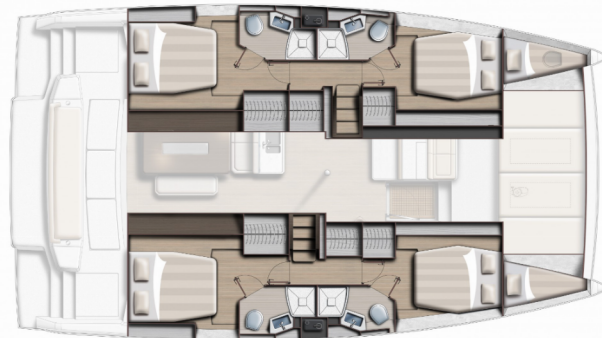

BALI 4.6

Ani Yasa

Katamarán Bali 4.6 „Ani Yasa“, postavená v roku 2021, kotví v Fethiye, Buba Marina, - Turecko . Jachta má 4 + 2 kajút, môže ubytovať 8 + 2 osôb a disponuje 4 + 1 toaletami/sprchami.

ŠPECIFIKÁCIE JACHTY

Základňa Prenájmu

Fethiye, Buba Marina, Turecko

ID Jachty

3679

Značka

Catana

Názov

Ani Yasa

Rok Výroby

2021

Dĺžka

14.28 m

Kabíny

4 + 2

Lôžka

8 + 2

WC/Sprcha

4 + 1

ŠTANDARDNÉ VYBAVENIE JACHTY

Elektronika

Generátor, Klimatizácia, Watermaker – Odsolovač vody

Interiér

Práčka

Lodná kuchyňa

Chladnička (+ Freezer: 615 L), Mikrovlnná rúra, Rúra, Umývačka riadu

Zábava

Bose Sound System