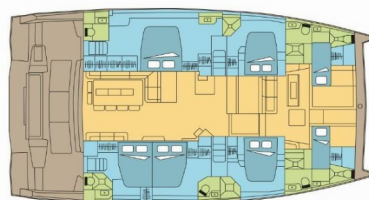

BALI 5.4

Yepa II

Katamarán Bali 5.4 „Yepa II“, postavená v roku 2021, kotví v Nassau, Palm Cay Marina, – Bahamy. Jachta má 5 + 2 kajút, môže ubytovať 10 + 2 osôb a disponuje 5 + 2 toaletami/sprchami.

ŠPECIFIKÁCIE JACHTY

Rok Výroby

2021

Dĺžka

16.80 m

Kabíny

5 + 2

Lôžka

10 + 2