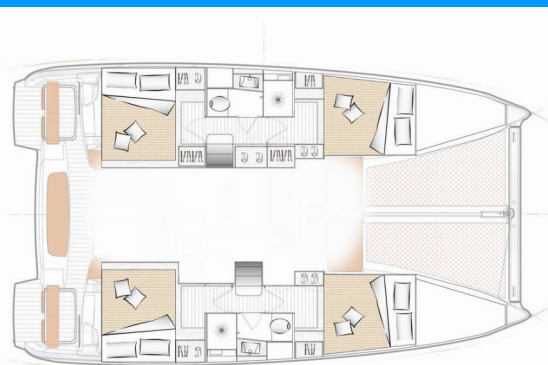

# EXCESS 11

Carmelina

Katamarán Excess 11 „Carmelina“, postavená v roku 2021, kotví v Göcek, Göcek - Turecko . Jachta má 4 + 1 kajút, môže ubytovať 8 + 1 + 1 osôb a disponuje 2 toaletami/sprchami.

**Carmelina**

Rok Výroby

**2021**

Dĺžka

**11.42 m**

Kabíny

**4 + 1**

Lôžka