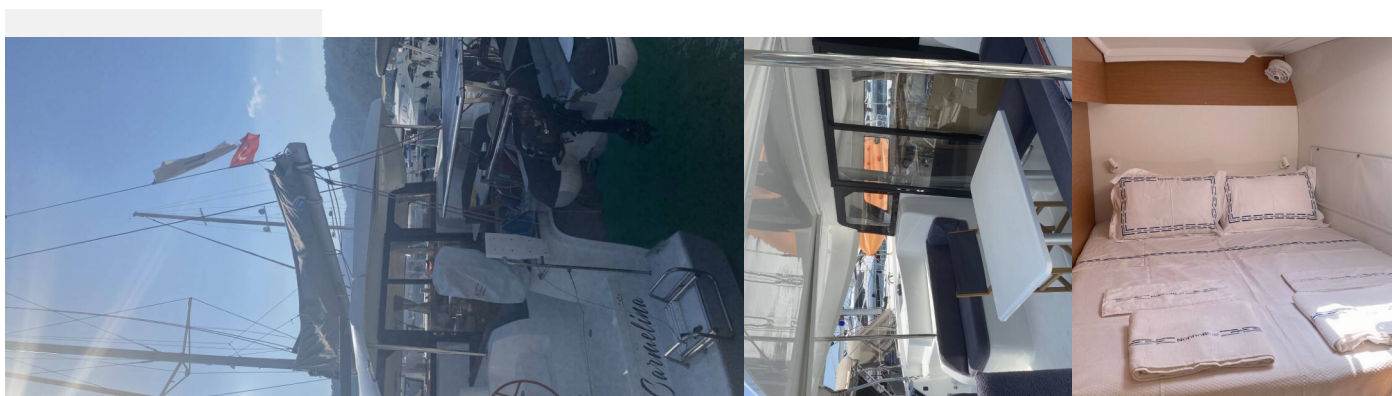

CENA / TYŻDNE

16.05. - 23.05.2026 3.330 € ~~3.700 €~~	23.05. - 30.05.2026 3.330 € ~~3.700 €~~	30.05. - 06.06.2026 3.870 € ~~4.300 €~~	06.06. - 13.06.2026 3.870 € ~~4.300 €~~
13.06. - 20.06.2026 3.870 € ~~4.300 €~~	20.06. - 27.06.2026 3.870 € ~~4.300 €~~	27.06. - 04.07.2026 4.050 € ~~4.500 €~~	04.07. - 11.07.2026 4.050 € ~~4.500 €~~
11.07. - 18.07.2026 4.050 € ~~4.500 €~~	18.07. - 25.07.2026 4.050 € ~~4.500 €~~	25.07. - 01.08.2026 4.050 € ~~4.500 €~~	01.08. - 08.08.2026 Rezervované
08.08. - 15.08.2026 4.320 € ~~4.800 €~~	15.08. - 22.08.2026 Rezervované	22.08. - 29.08.2026 4.320 € ~~4.800 €~~	29.08. - 05.09.2026 4.320 € ~~4.800 €~~
05.09. - 12.09.2026 Rezervované	12.09. - 19.09.2026 4.410 € ~~4.900 €~~	19.09. - 26.09.2026 4.410 € ~~4.900 €~~	26.09. - 03.10.2026 4.410 € ~~4.900 €~~
03.10. - 10.10.2026 4.410 € ~~4.900 €~~	10.10. - 17.10.2026 4.410 € ~~4.900 €~~	17.10. - 24.10.2026 4.410 € ~~4.900 €~~	24.10. - 31.10.2026 4.410 € ~~4.900 €~~
31.10. - 07.11.2026 4.320 € ~~4.800 €~~	07.11. - 14.11.2026 3.456 € ~~3.840 €~~	14.11. - 21.11.2026 3.456 € ~~3.840 €~~	21.11. - 28.11.2026 3.456 € ~~3.840 €~~

WEB

najachty.pl

TELEFÓN

+48 882 071 532

E-MAIL

biuro@najachty.pl

NAJACHTY

ul. Pi. Świętej Małgorzaty 1-2/42B, 58-100, Świdnica, Polska