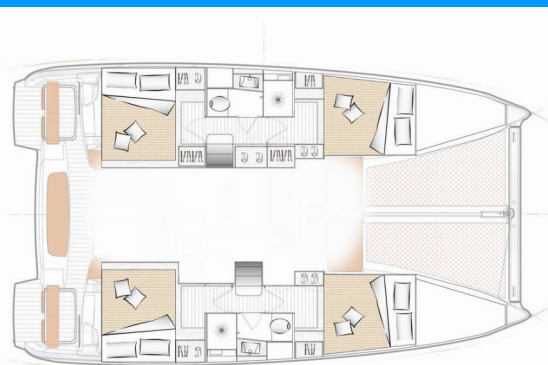

EXCESS 11

Carmelina

Katamarán Excess 11 „Carmelina“, postavená v roku 2021, kotví v Göcek, Göcek - Turecko . Jachta má 4 + 1 kajút, môže ubytovať 8 + 1 + 1 osôb a disponuje 2 toaletami/sprchami.

ŠPECIFIKÁCIE JACHTY

Rok Výroby

2021

Dĺžka

11.42 m

Kabíny

4 + 1

Lôžka

8 + 1 + 1