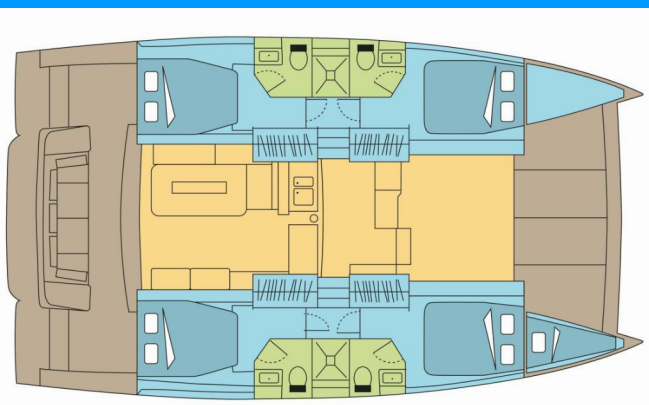

BALI 4.2

Le Grand Bleu

Katamarán Bali 4.2 „Le Grand Bleu“, postavená v roku 2021, kotví v BVI, Hodge's Creek Marina, – Britské Panenské ostrovy . Jachta má 4 + 1 kajút, môže ubytovať 8 + 1 osôb a disponuje 4 toaletami/sprchami.

Le Grand Bleu

Rok Výroby

2021

Dĺžka

12.85 m

Kabíny

4 + 1

Lôžka