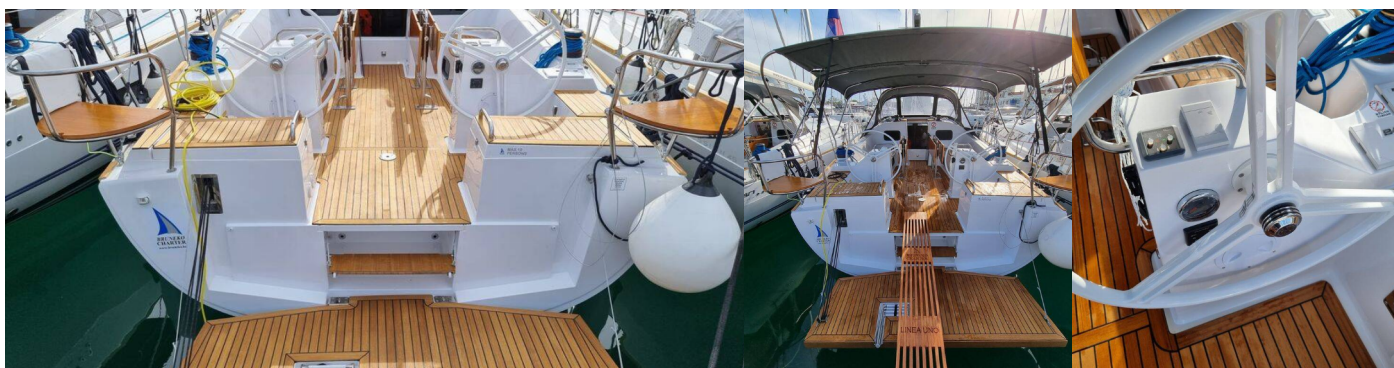

CENA / TYŻDNE

02.05. - 09.05.2026 1.536 € ~~2.400 €~~	09.05. - 16.05.2026 Rezervované	16.05. - 23.05.2026 1.728 € ~~2.700 €~~	23.05. - 30.05.2026 Rezervované
30.05. - 06.06.2026 Rezervované	06.06. - 13.06.2026 Rezervované	13.06. - 20.06.2026 Rezervované	20.06. - 27.06.2026 Rezervované
27.06. - 04.07.2026 Rezervované	04.07. - 11.07.2026 3.116 € ~~4.100 €~~	11.07. - 18.07.2026 3.192 € ~~4.200 €~~	18.07. - 25.07.2026 Rezervované
25.07. - 01.08.2026 3.344 € ~~4.400 €~~	01.08. - 08.08.2026 Rezervované	08.08. - 15.08.2026 Rezervované	15.08. - 22.08.2026 Rezervované
22.08. - 29.08.2026 Rezervované	29.08. - 05.09.2026 Na opcju	05.09. - 03.10.2026 Rezervované	03.10. - 17.10.2026 Rezervované
18.10. - 31.12.2026 Rezervované			

WEB

najachty.pl

TELEFÓN

+48 882 071 532

E-MAIL

biuro@najachty.pl

NAJACHTY

ul. Pi. Świętej Małgorzaty 1-2/42B, 58-100, Świdnica, Polsko