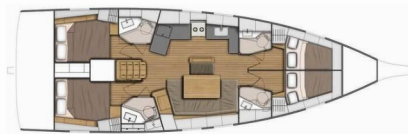

OCEANIS 46.1

Blue Satellite

Plachetnica Oceanis 46.1 „Blue Satellite“, postavená v roku 2019, kotví v Athens, Alimos marina, - Grécko. Jachta má 4 kajút, môže ubytovať 8 + 2 osôb a disponuje 4 toaletami/sprchami.

ŠPECIFIKÁCIE JACHTY

Základňa Prenájmu

Athens, Alimos marina, Grécko

ID Jachty

3604

Značka

Bénéteau

Názov

Blue Satellite

Rok Výroby

2019

Dĺžka

14.60 m

Kabíny

4

Lôžka

8 + 2

WC/Sprcha

4

ŠTANDARDNÉ VYBAVENIE JACHTY