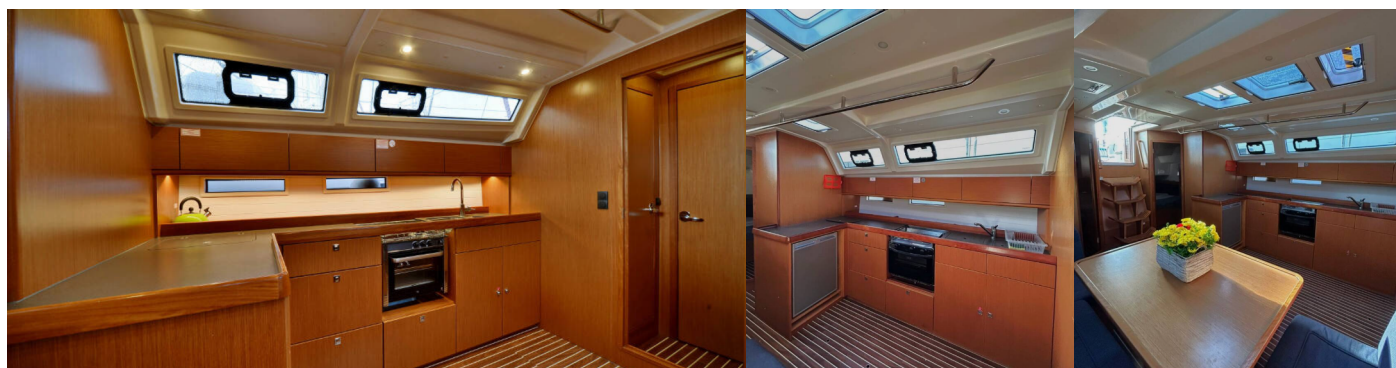

CENA / TYŻDNE

07.11. - 14.11.2026

2.168 € ~~2.550 €~~

14.11. - 21.11.2026

2.168 € ~~2.550 €~~

21.11. - 28.11.2026

2.168 € ~~2.550 €~~

28.11. - 05.12.2026

2.168 € ~~2.550 €~~

05.12. - 12.12.2026

2.168 € ~~2.550 €~~

12.12. - 19.12.2026

2.210 € ~~2.600 €~~

19.12. - 26.12.2026

2.210 € ~~2.600 €~~

WEB

najachty.pl

TELEFÓN

+48 882 071 532

E-MAIL

biuro@najachty.pl

NAJACHTY

ul. Pi. Świętej Małgorzaty 1-2/42B, 58-100, Świdnica, Polsko