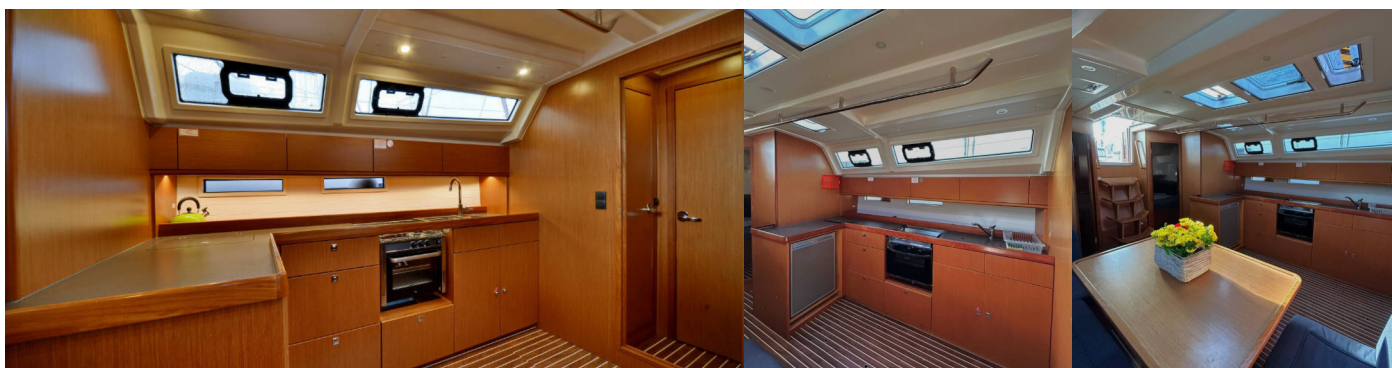

CENA / TYŻDNE

25.04. - 02.05.2026 2.125 € ~~2.500 €~~	02.05. - 09.05.2026 2.380 € ~~2.800 €~~	09.05. - 16.05.2026 2.380 € ~~2.800 €~~	16.05. - 23.05.2026 2.550 € ~~3.000 €~~
23.05. - 30.05.2026 3.060 € ~~3.600 €~~	30.05. - 06.06.2026 3.145 € ~~3.700 €~~	06.06. - 13.06.2026 3.230 € ~~3.800 €~~	13.06. - 20.06.2026 3.485 € ~~4.100 €~~
20.06. - 27.06.2026 3.613 € ~~4.250 €~~	27.06. - 04.07.2026 3.655 € ~~4.300 €~~	04.07. - 11.07.2026 3.570 € ~~4.200 €~~	11.07. - 18.07.2026 3.485 € ~~4.100 €~~
18.07. - 25.07.2026 3.485 € ~~4.100 €~~	25.07. - 01.08.2026 3.485 € ~~4.100 €~~	01.08. - 08.08.2026 3.145 € ~~3.700 €~~	08.08. - 15.08.2026 3.230 € ~~3.800 €~~
15.08. - 22.08.2026 3.315 € ~~3.900 €~~	22.08. - 29.08.2026 Rezervované	29.08. - 05.09.2026 3.655 € ~~4.300 €~~	05.09. - 12.09.2026 3.740 € ~~4.400 €~~
12.09. - 19.09.2026 3.655 € ~~4.300 €~~	19.09. - 26.09.2026 3.596 € ~~4.230 €~~	26.09. - 03.10.2026 3.400 € ~~4.000 €~~	03.10. - 10.10.2026 2.661 € ~~3.130 €~~
10.10. - 17.10.2026 2.338 € ~~2.750 €~~	17.10. - 24.10.2026 2.168 € ~~2.550 €~~	24.10. - 31.10.2026 2.168 € ~~2.550 €~~	31.10. - 07.11.2026 2.168 € ~~2.550 €~~

WEB

najachty.pl

TELEFÓN

+48 882 071 532

E-MAIL

biuro@najachty.pl

NAJACHTY

ul. Pi. Świętej Małgorzaty 1-2/42B, 58-100, Świdnica, Polska