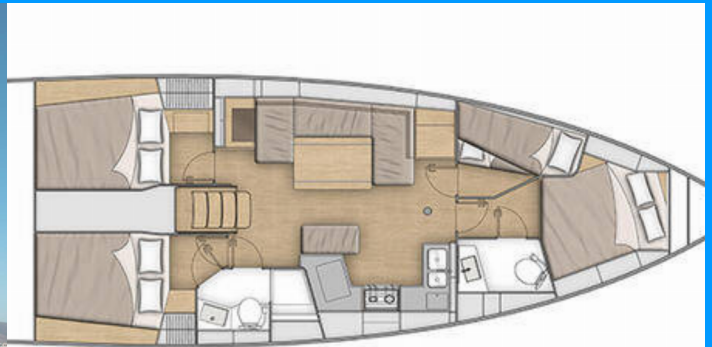

OCEANIS 40.1

Kos 40.5

Plachetnica Oceanis 40.1 „Kos 40.5“, postavená v roku 2021, kotví v Athens, Alimos marina, - Grécko. Jachta má 4 kajút, môže ubytovať 8 osôb a disponuje 2 toaletami/sprchami.

ŠPECIFIKÁCIE JACHTY

Rok Výroby

2021

Dĺžka

12.87 m

Kabíny

4

Lôžka

8