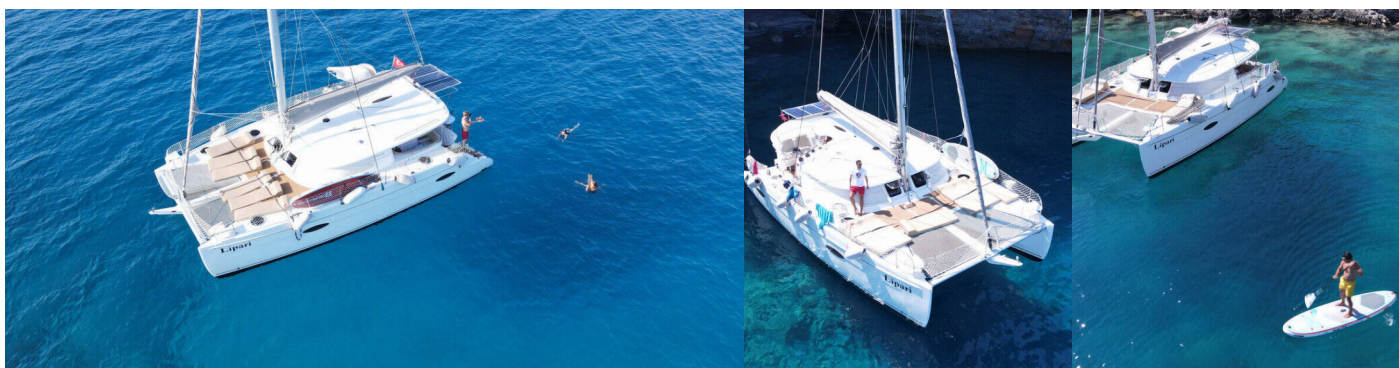

CENA / TYŻDNE

28.04. - 28.04.2026

Rezervované

02.05. - 02.05.2026

Rezervované

07.06. - 11.06.2026

Rezervované

27.06. - 29.06.2026

Rezervované

03.07. - 03.07.2026

Rezervované

11.07. - 15.07.2026

Rezervované

06.09. - 13.09.2026

Rezervované

WEB

najachty.pl

TELEFÓN

+48 882 071 532

E-MAIL

biuro@najachty.pl

NAJACHTY

ul. Pi. Świętej Małgorzaty 1-2/42B, 58-100, Świdnica, Polsko