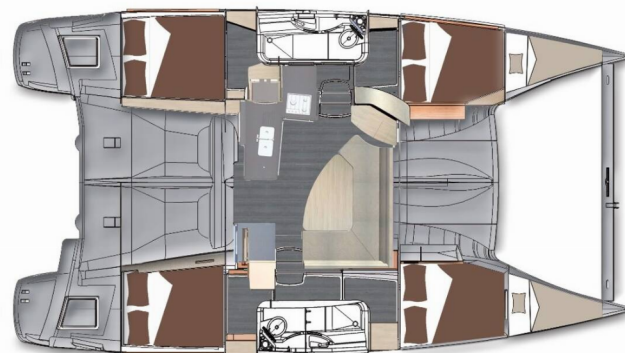

LIPARI 41

My Way

Katamarán Lipari 41 „My Way“, postavená v roku 2013, kotví v Kas Marina, - Turecko . Jachta má 3 + 1 kajút, môže ubytovať 6 + 2 osôb a disponuje 2 toaletami/sprchami.

ŠPECIFIKÁCIE JACHTY

Rok Výroby

2013

Dĺžka

11.91 m

Kabíny

3 + 1

Lôžka

6 + 2