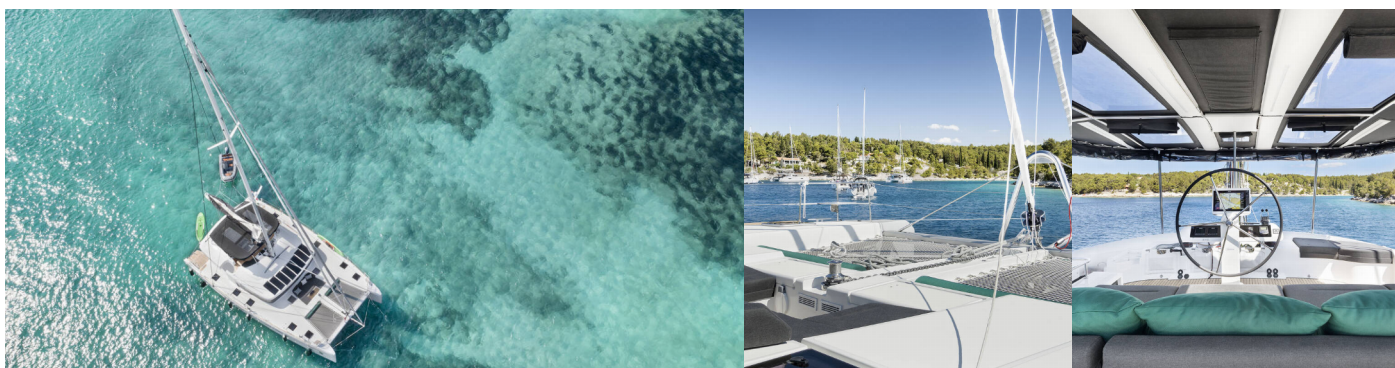

CENA / TYŻDNE

25.04. - 02.05.2026 11.913 € ~~13.200 €~~	08.05. - 13.05.2026 Rezervované	13.05. - 17.05.2026 Rezervované	23.05. - 30.05.2026 15.704 € ~~17.400 €~~
30.05. - 06.06.2026 15.704 € ~~17.400 €~~	06.06. - 13.06.2026 Rezervované	13.06. - 20.06.2026 15.704 € ~~17.400 €~~	20.06. - 27.06.2026 Rezervované
27.06. - 04.07.2026 20.938 € ~~23.200 €~~	12.07. - 02.08.2026 Rezervované	08.08. - 15.08.2026 20.938 € ~~23.200 €~~	15.08. - 22.08.2026 20.938 € ~~23.200 €~~
22.08. - 29.08.2026 20.938 € ~~23.200 €~~	29.08. - 05.09.2026 15.704 € ~~17.400 €~~	05.09. - 12.09.2026 Rezervované	12.09. - 19.09.2026 15.704 € ~~17.400 €~~
19.09. - 26.09.2026 15.704 € ~~17.400 €~~	26.09. - 03.10.2026 11.913 € ~~13.200 €~~	03.10. - 10.10.2026 11.913 € ~~13.200 €~~	10.10. - 17.10.2026 11.913 € ~~13.200 €~~
17.10. - 24.10.2026 11.913 € ~~13.200 €~~	24.10. - 31.10.2026 11.913 € ~~13.200 €~~	31.10. - 07.11.2026 11.913 € ~~13.200 €~~	

WEB

najachty.pl

TELEFÓN

+48 882 071 532

E-MAIL

biuro@najachty.pl

NAJACHTY

ul. Pi. Świętej Małgorzaty 1-2/42B, 58-100, Świdnica, Polsko