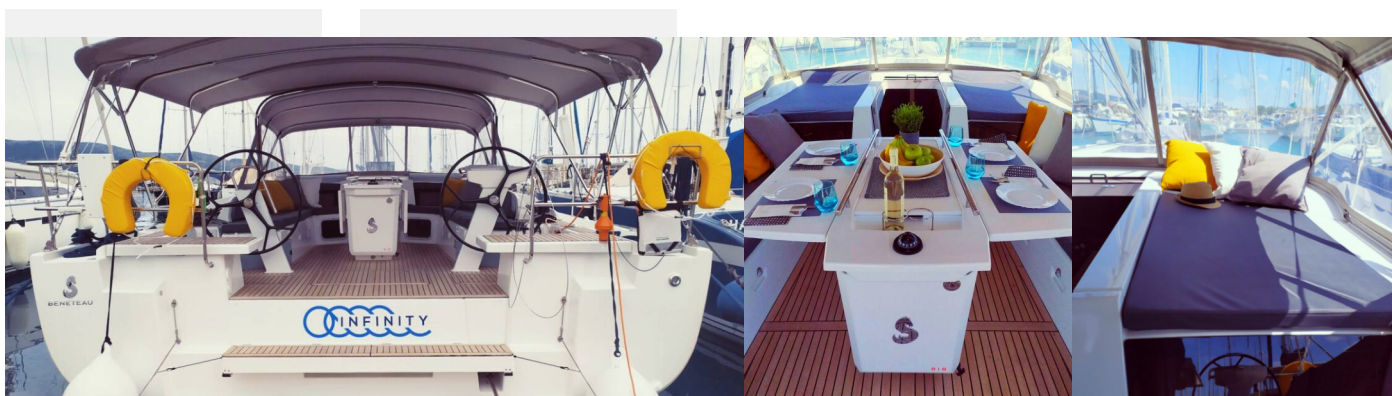

CENA / TYŻDNE

02.05. - 09.05.2026 3.360 € ~~4.800 €~~	09.05. - 16.05.2026 3.360 € ~~4.800 €~~	16.05. - 23.05.2026 3.360 € ~~4.800 €~~	23.05. - 30.05.2026 4.582 € ~~6.545 €~~
30.05. - 06.06.2026 Rezervované	06.06. - 13.06.2026 5.105 € ~~6.545 €~~	13.06. - 20.06.2026 Rezervované	20.06. - 27.06.2026 5.760 € ~~7.200 €~~
27.06. - 04.07.2026 Rezervované	04.07. - 11.07.2026 Na opcju	11.07. - 18.07.2026 5.184 € ~~7.200 €~~	18.07. - 25.07.2026 Rezervované
25.07. - 01.08.2026 Rezervované	01.08. - 08.08.2026 6.084 € ~~8.450 €~~	08.08. - 15.08.2026 6.084 € ~~8.450 €~~	15.08. - 22.08.2026 Rezervované
22.08. - 29.08.2026 5.328 € ~~7.200 €~~	29.08. - 12.09.2026 Rezervované	12.09. - 19.09.2026 5.236 € ~~6.545 €~~	19.09. - 26.09.2026 Rezervované
26.09. - 03.10.2026 Rezervované	03.10. - 10.10.2026 Rezervované	10.10. - 17.10.2026 3.560 € ~~4.450 €~~	17.10. - 24.10.2026 3.500 €
24.10. - 31.10.2026 3.500 €	31.10. - 07.11.2026 3.500 €	07.11. - 14.11.2026 3.500 €	14.11. - 21.11.2026 3.500 €

WEB

najachty.pl

TELEFÓN

+48 882 071 532

E-MAIL

biuro@najachty.pl

NAJACHTY

ul. Pi. Świętej Małgorzaty 1-2/42B, 58-100, Świdnica, Polska