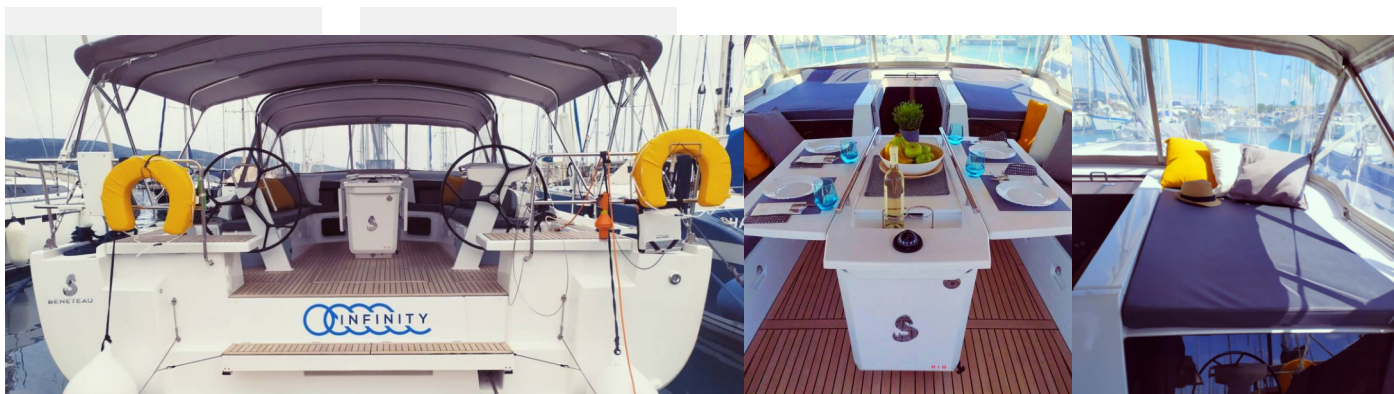

CENA / TYŻDNE

04.01. - 11.01.2025 3.500 €	11.01. - 18.01.2025 3.500 €	18.01. - 25.01.2025 3.500 €	25.01. - 01.02.2025 3.500 €
01.02. - 08.02.2025 3.500 €	08.02. - 15.02.2025 3.500 €	15.02. - 22.02.2025 3.500 €	22.02. - 01.03.2025 3.500 €
01.03. - 08.03.2025 3.500 €	08.03. - 15.03.2025 3.500 €	15.03. - 22.03.2025 3.500 €	22.03. - 29.03.2025 3.500 €
29.03. - 05.04.2025 3.500 €	05.04. - 12.04.2025 3.500 €	12.04. - 19.04.2025 3.500 €	19.04. - 26.04.2025 4.800 €
26.04. - 03.05.2025 4.800 €	03.05. - 10.05.2025 4.800 €	10.05. - 17.05.2025 4.800 €	17.05. - 24.05.2025 4.800 €
24.05. - 31.05.2025 6.545 €	31.05. - 07.06.2025 Rezervované	07.06. - 14.06.2025 Rezervované	14.06. - 21.06.2025 Rezervované
21.06. - 28.06.2025 7.200 €	28.06. - 05.07.2025 7.200 €	05.07. - 12.07.2025 7.200 €	12.07. - 19.07.2025 7.200 €

WEB

najachty.pl

TELEFÓN

+48 882 071 532

E-MAIL

biuro@najachty.pl

NAJACHTY

ul. Pi. Świętej Małgorzaty 1-2/42B, 58-100, Świdnica, Polsko