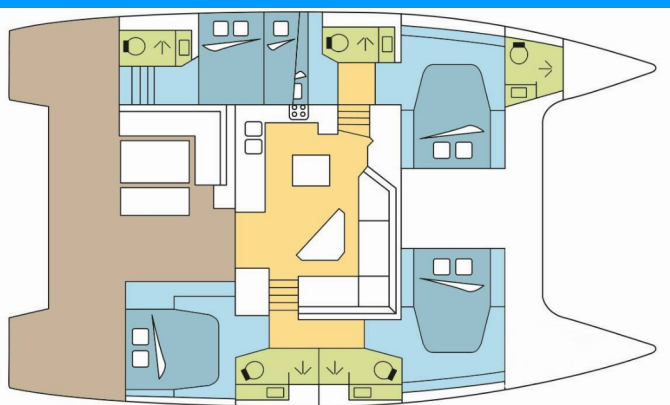

FONTAINE PAJOT SAONA 47

PURRFECT_DB

Katamarán Fountaine Pajot Saona 47 „PURRFECT_DB“, postavená v roku 2020, kotví v Whitsundays, Airlie Beach, Coral Sea Marina, - Austrália a Oceánia. Jachta má 5 kajút, môže ubytovať 10 + 2 osôb a disponuje 5 toaletami/sprchami.

PURRFECT_DB

Rok Výroby

2020

Dĺžka

13.94 m

Kabíny

5

Lôžka

10 + 2

Maximálny Počet Pasažierov

12

WC/Sprcha

5

ŠTANDARDNÉ VYBAVENIE JACHTY

Bezpečnosť	VHF rádio
Elektronika	Generátor (15kva), Invertor (12v/220v), Klimatizácia, Solárne panely (90/100 W), WC pumpa (5 hp), Zástrčky 12V
Interiér	Convertible table in salon (Double), Ventilátory v kabínach
Lodná kuchyňa	Chladnička (190L), Drez, Kuchynské náčinie (kuchynské zariadenie, príbory), Mraznička (190L), Rúra (gas), Rúra (gas)
Navigácia	Autopilot, Depthsounder, GPS mapový plotter (In cockpit), Kompas, Rýchlomer (Speed log), Wind instrument/Anemometer
Paluba	Bimini, Chladnička v kokpíte (75L), Davit, Elektrický kotevný vrátok, Kúpací rebrík, Nafukovací čln, Stolík v kokpíte, Vonkajšia sprcha na korme (with hot/cold water)
Plachty	Electric main sail winch, Lazy bag, Lazy jacks, Self tailing vinšňa
Pohodlie	Vankúše do kokpitu
Zábava	Fusion radio (with bluetooth)