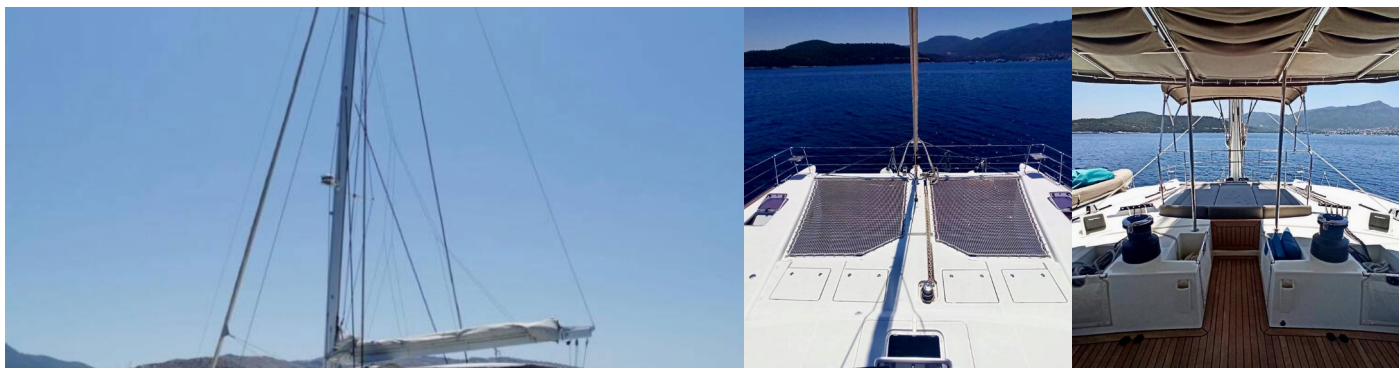

CENA / TYŻDNE

07.11. - 14.11.2026

25.500 €

14.11. - 21.11.2026

25.500 €

21.11. - 28.11.2026

25.500 €

28.11. - 05.12.2026

25.500 €

05.12. - 12.12.2026

25.500 €

12.12. - 19.12.2026

25.500 €

19.12. - 26.12.2026

25.500 €

WEB

najachty.pl

TELEFÓN

+48 882 071 532

E-MAIL

biuro@najachty.pl

NAJACHTY

ul. Pi. Świętej Małgorzaty 1-2/42B, 58-100, Świdnica, Polsko