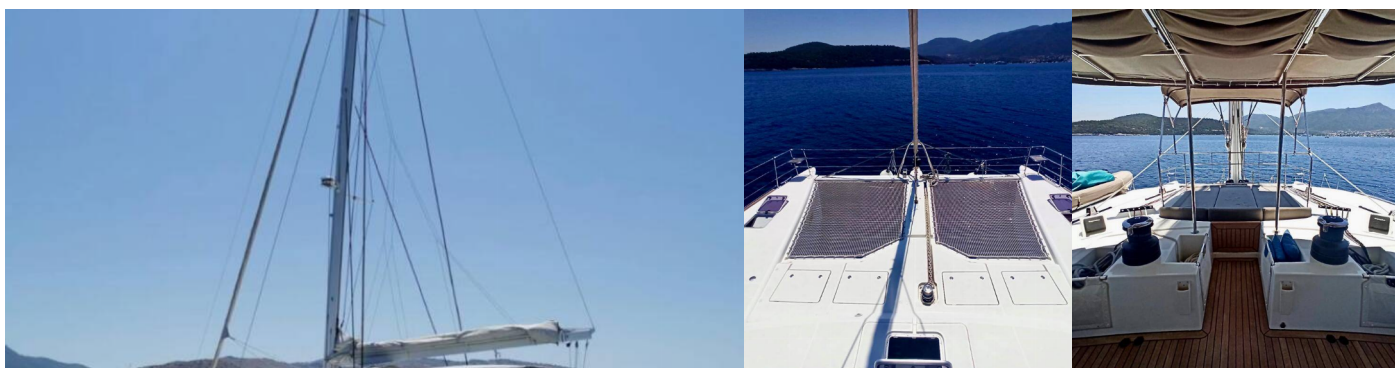

CENA / TYŻDNE

25.04. - 02.05.2026 25.500 €	02.05. - 09.05.2026 25.500 €	09.05. - 16.05.2026 25.500 €	16.05. - 23.05.2026 25.500 €
23.05. - 30.05.2026 25.500 €	30.05. - 06.06.2026 29.500 €	06.06. - 13.06.2026 29.500 €	13.06. - 20.06.2026 29.500 €
20.06. - 27.06.2026 29.500 €	27.06. - 04.07.2026 29.500 €	04.07. - 11.07.2026 29.500 €	11.07. - 18.07.2026 29.500 €
18.07. - 25.07.2026 29.500 €	25.07. - 01.08.2026 29.500 €	01.08. - 08.08.2026 29.500 €	08.08. - 15.08.2026 29.500 €
15.08. - 22.08.2026 29.500 €	22.08. - 29.08.2026 29.500 €	29.08. - 05.09.2026 29.500 €	05.09. - 12.09.2026 29.500 €
12.09. - 19.09.2026 29.500 €	19.09. - 26.09.2026 29.500 €	26.09. - 03.10.2026 25.500 €	03.10. - 10.10.2026 25.500 €
10.10. - 17.10.2026 25.500 €	17.10. - 24.10.2026 25.500 €	24.10. - 31.10.2026 25.500 €	31.10. - 07.11.2026 25.500 €

WEB

najachty.pl

TELEFÓN

+48 882 071 532

E-MAIL

biuro@najachty.pl

NAJACHTY

ul. Pi. Świętej Małgorzaty 1-2/42B, 58-100, Świdnica, Polsko