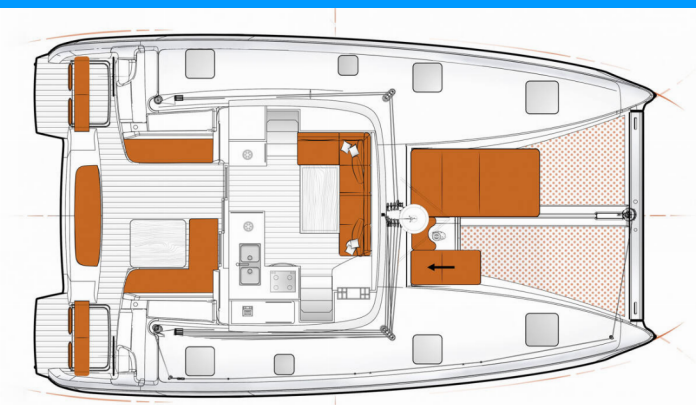

# EXCESS 11

Panço

Katamarán Excess 11 „Panço“, postavená v roku 2021, kotví v Fethiye, Lykia Yacht Club, - Turecko . Jachta má 4 + 2 kajút, môže ubytovať 8 + 2 osôb a disponuje 2 + 1 toaletami/sprchami