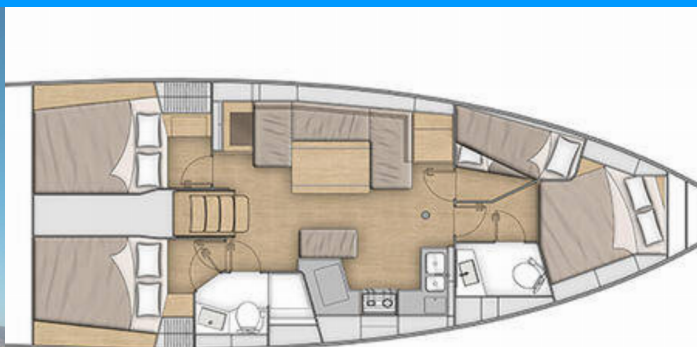

OCEANIS 40.1

Kos 40.3

Plachetnica Oceanis 40.1 „Kos 40.3“, postavená v roku 2021, kotví v Lefkas, D-Marin, Lefkas - Grécko. Jachta má 4 kajút, môže ubytovať 8 osôb a disponuje 2 toaletami/sprchami.

ŠPECIFIKÁCIE JACHTY

Rok Výroby

2021

Dĺžka

12.87 m

Kabíny

4

Lôžka

8