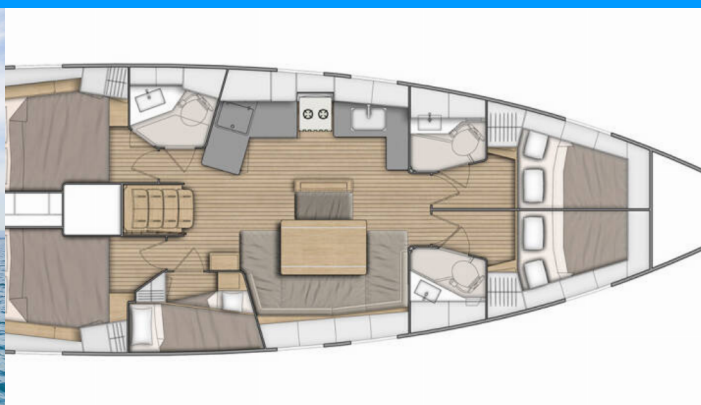

OCEANIS 46.1

Paradisea

Plachetnica Oceanis 46.1 „Paradisea“, postavená v roku 2021, kotví v Corfu, Gouvia Marina, Korfu - Grécko. Jachta má 5 kajút, môže ubytovať 10 osôb a disponuje 3 toaletami/sprchami.

Paradisea

Rok Výroby

2021

Dĺžka

14.60 m

Kabíny

5

Lôžka

10

WC/Sprcha

3

ŠTANDARDNÉ VYBAVENIE JACHTY

Elektronika

Solárne panely

Interiér

Elektrické WC, Ventilátory v kabinách