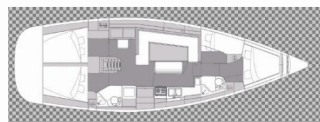

ELAN IMPRESSION 45.1

Lan

Plachetnica Elan Impression 45.1 „Lan“, postavená v roku 2021, kotví v Split - Marina Kaštela, Split - Chorvátsko . Jachta má 4 kajút, môže ubytovať 8 + 2 osôb a disponuje 2 toaletami/sprchami.

Lan

Rok Výroby

2021

Dĺžka

13.51 m

Kabíny

4

Lôžka