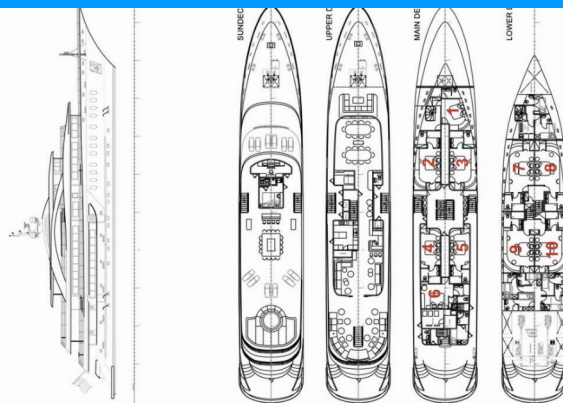

MY CUSTOM ANTHEA

Anthea

Motorová jachta MY Custom Anthea „Anthea“, postavená v roku 2021, kotví v ACI Marina Split, Split - Chorvátsko . Jachta má 10 kajút, môže ubytovať 20 osôb a disponuje 6 toaletami/sprchami.

Anthea

Rok Výroby

2021

Dĺžka

52.00 m

Kabíny

10

Lôžka