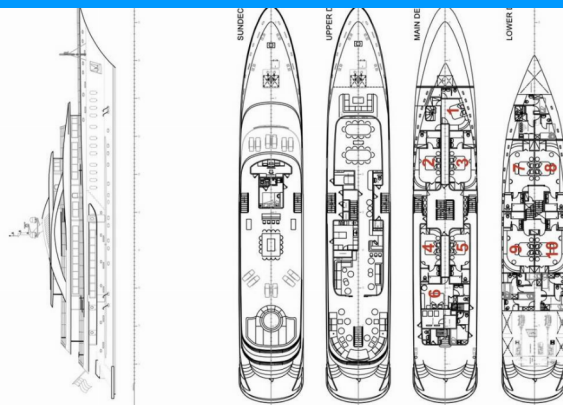

MY CUSTOM ANTHEA

Anthea

Motorová jachta MY Custom Anthea „Anthea“, postavená v roku 2021, kotví v ACI Marina Split, Split - Chorvátsko . Jachta má 10 kajút, môže ubytovať 20 osôb a disponuje 6 toaletami/sprchami.

Anthea

Rok Výroby

2021

Dĺžka

52.00 m

Kabíny

10

Lôžka