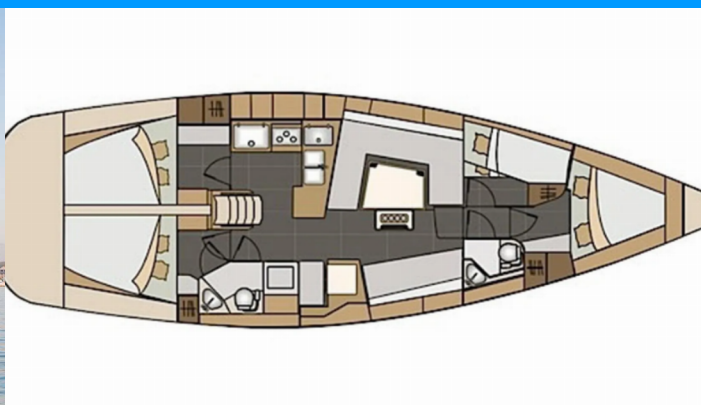

ELAN IMPRESSION 45

Princess Tena

Plachetnica Elan Impression 45 „Princess Tena“, postavená v roku 2017, kotví v Marina Zadar (ex. Tankercomerc), Zadar - Chorvátsko . Jachta má 4 kajút, môže ubytovať 8 + 2 osôb a disponuje 2 toaletami/sprchami.

Princess Tena

Rok Výroby

2017

Dĺžka

13.85 m

Kabíny

4

Lôžka