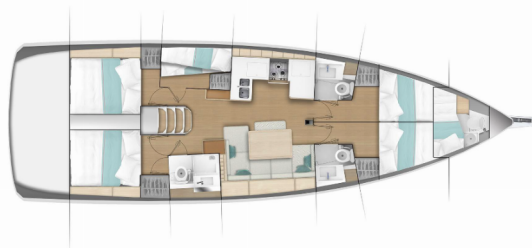

# SUN ODYSSEY 490

Marina II

Plachetnica Sun Odyssey 490 „Marina II“, postavená v roku 2021, kotví v Skiathos, - Grécko. Jachta má 5 + 1 kajút, môže ubytovať 10 + 2 + 1 osôb a disponuje 4 toaletami/sprchami.

**Marina II**

Rok Výroby

**2021**

Dĺžka

**14.42 m**

Kabíny

**5 + 1**

Lôžka