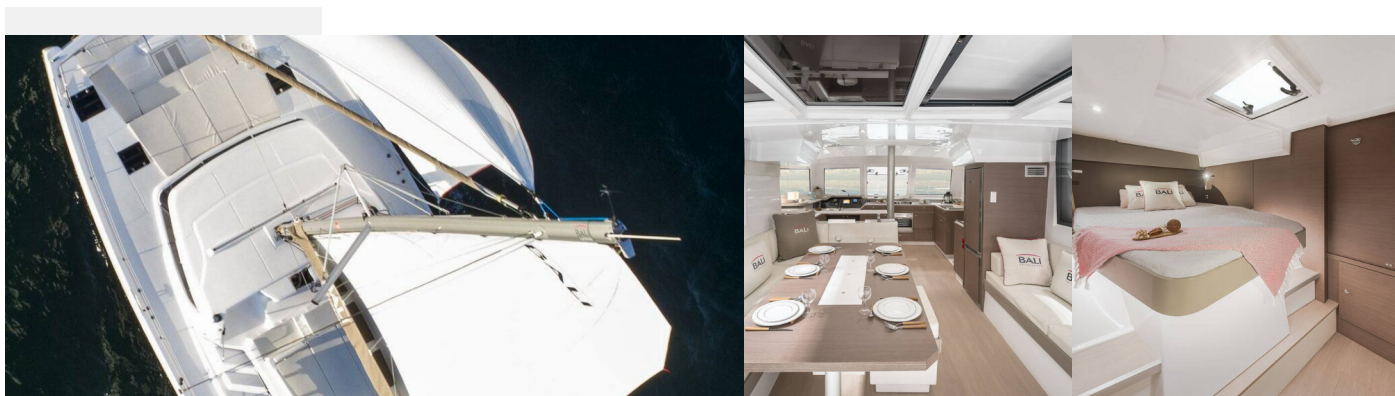

CENA / TYŻDNE

16.05. - 23.05.2026 2.408 € ~~3.440 €~~	23.05. - 30.05.2026 Rezervované	30.05. - 06.06.2026 Rezervované	06.06. - 13.06.2026 4.250 € ~~5.000 €~~
13.06. - 20.06.2026 Rezervované	20.06. - 27.06.2026 Rezervované	27.06. - 04.07.2026 Rezervované	04.07. - 11.07.2026 Rezervované
11.07. - 18.07.2026 Rezervované	18.07. - 25.07.2026 Rezervované	25.07. - 01.08.2026 Rezervované	01.08. - 08.08.2026 Rezervované
08.08. - 15.08.2026 Rezervované	15.08. - 22.08.2026 Rezervované	22.08. - 29.08.2026 5.848 € ~~6.880 €~~	29.08. - 05.09.2026 Rezervované
05.09. - 12.09.2026 4.599 € ~~5.410 €~~	12.09. - 19.09.2026 4.599 € ~~5.410 €~~	19.09. - 26.09.2026 Rezervované	26.09. - 03.10.2026 3.825 € ~~4.500 €~~
03.10. - 10.10.2026 3.825 € ~~4.500 €~~	10.10. - 17.10.2026 3.256 € ~~3.830 €~~	17.10. - 24.10.2026 3.256 € ~~3.830 €~~	24.10. - 31.10.2026 3.256 € ~~3.830 €~~
31.10. - 07.11.2026 3.256 € ~~3.830 €~~	07.11. - 14.11.2026 3.256 € ~~3.830 €~~	14.11. - 21.11.2026 3.256 € ~~3.830 €~~	21.11. - 28.11.2026 3.256 € ~~3.830 €~~

WEB

najachty.pl

TELEFÓN

+48 882 071 532

E-MAIL

biuro@najachty.pl

NAJACHTY

ul. Pi. Świętej Małgorzaty 1-2/42B, 58-100, Świdnica, Polsko