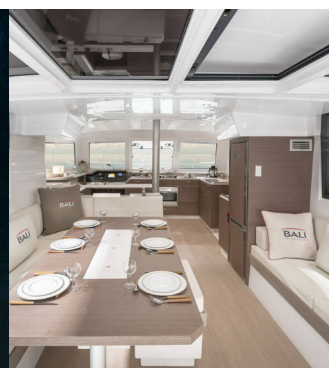

CENA / TYŻDNE

04.01. - 11.01.2025 2.984 € ~~3.730 €~~	11.01. - 18.01.2025 2.984 € ~~3.730 €~~	18.01. - 25.01.2025 2.984 € ~~3.730 €~~	25.01. - 01.02.2025 2.984 € ~~3.730 €~~
01.02. - 08.02.2025 2.984 € ~~3.730 €~~	08.02. - 15.02.2025 2.984 € ~~3.730 €~~	15.02. - 22.02.2025 2.984 € ~~3.730 €~~	22.02. - 01.03.2025 2.984 € ~~3.730 €~~
01.03. - 08.03.2025 2.984 € ~~3.730 €~~	08.03. - 15.03.2025 2.984 € ~~3.730 €~~	15.03. - 22.03.2025 2.984 € ~~3.730 €~~	22.03. - 29.03.2025 2.984 € ~~3.730 €~~
29.03. - 05.04.2025 2.984 € ~~3.730 €~~	05.04. - 12.04.2025 2.984 € ~~3.730 €~~	12.04. - 19.04.2025 2.984 € ~~3.730 €~~	19.04. - 26.04.2025 2.984 € ~~3.730 €~~
26.04. - 03.05.2025 2.984 € ~~3.730 €~~	03.05. - 10.05.2025 2.984 € ~~3.730 €~~	10.05. - 17.05.2025 2.984 € ~~3.730 €~~	17.05. - 24.05.2025 2.984 € ~~3.730 €~~
24.05. - 31.05.2025 3.600 € ~~4.500 €~~	31.05. - 07.06.2025 3.600 € ~~4.500 €~~	07.06. - 14.06.2025 4.048 € ~~5.060 €~~	14.06. - 21.06.2025 4.048 € ~~5.060 €~~
21.06. - 28.06.2025 Rezervované	28.06. - 05.07.2025 4.312 € ~~5.390 €~~	05.07. - 12.07.2025 4.848 € ~~6.060 €~~	12.07. - 19.07.2025 5.024 € ~~6.280 €~~

WEB

najachty.pl

TELEFÓN

+48 882 071 532

E-MAIL

biuro@najachty.pl

NAJACHTY

ul. Pi. Świętej Małgorzaty 1-2/42B, 58-100, Świdnica, Polska