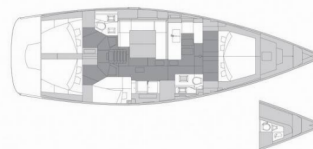

ELAN IMPRESSION 50.1

Athena

Plachetnica Elan Impression 50.1 „Athena“, postavená v roku 2021, kotví v Biograd – Marina Kornati, Biograd – Chorvátsko . Jachta má 5 kajút, môže ubytovať 10 + 2 osôb a disponuje 2 toaletami/sprchami.

Athena

Rok Výroby

2021

Dĺžka

15.18 m

Kabíny

5

Lôžka