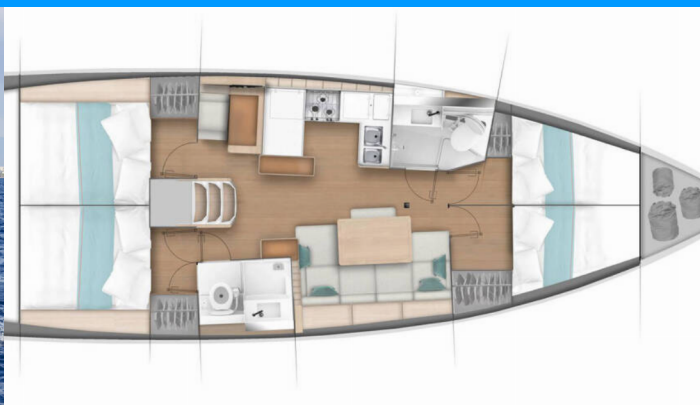

SUN ODYSSEY 440

Dory

Plachetnica Sun Odyssey 440 „Dory“, postavená v roku 2021, kotví v Corfu, Gouvia Marina, Korfu - Grécko. Jachta má 4 kajút, môže ubytovať 8 osôb a disponuje 2 toaletami/sprchami.

ŠPECIFIKÁCIE JACHTY

Rok Výroby

2021

Dĺžka

13.00 m

Kabíny

4

Lôžka

8

WC/Sprcha

2

ŠTANDARDNÉ VYBAVENIE JACHTY

Elektronika

Solárne panely

Interiér

Elektrické WC, Ventilátory (saloon & cabins), Ventilátory v kabínach

Navigácia