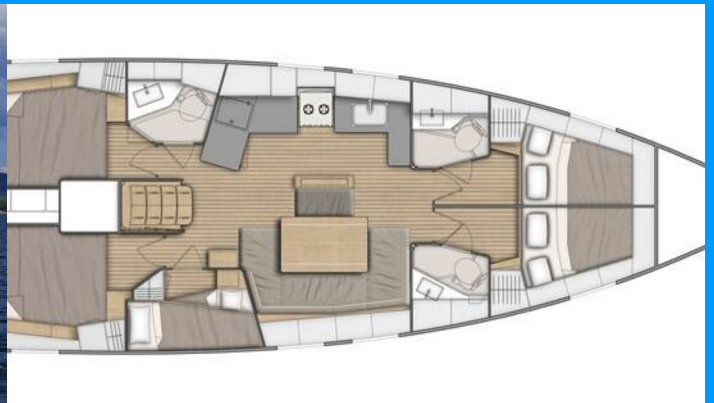

OCEANIS 46.1

Emma

Plachetnica Oceanis 46.1 „Emma“, postavená v roku 2021, kotví v Marina di Scarlino - Follonica, - Taliansko. Jachta má 5 kajút, môže ubytovať 10 + 2 osôb a disponuje 3 toaletami/sprchami.

Emma

Rok Výroby

2021

Dĺžka

14.60 m

Kabíny

5

Lôžka