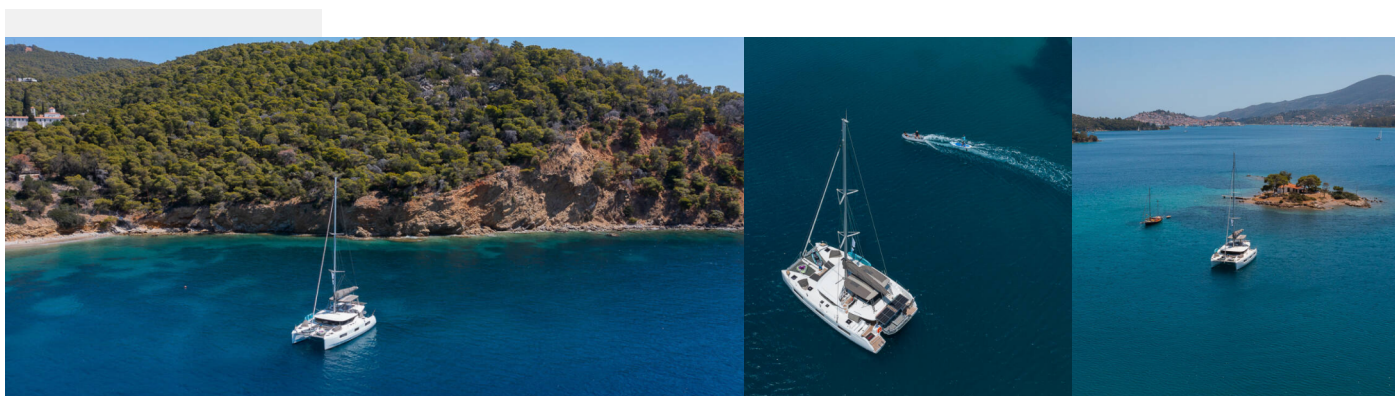

CENA / TYŻDNE

14.12. - 21.12.2024 5.325 € ~~7.100 €~~	21.12. - 28.12.2024 5.325 € ~~7.100 €~~	28.12. - 04.01.2025 5.325 € ~~7.100 €~~	04.01. - 11.01.2025 7.100 €
11.01. - 18.01.2025 7.100 €	18.01. - 25.01.2025 7.100 €	25.01. - 01.02.2025 7.100 €	01.02. - 08.02.2025 7.100 €
08.02. - 15.02.2025 7.100 €	15.02. - 22.02.2025 7.100 €	22.02. - 01.03.2025 7.100 €	01.03. - 08.03.2025 7.100 €
08.03. - 15.03.2025 7.100 €	15.03. - 22.03.2025 7.100 €	22.03. - 29.03.2025 7.100 €	29.03. - 05.04.2025 7.100 €
05.04. - 12.04.2025 7.100 €	12.04. - 19.04.2025 7.100 €	19.04. - 26.04.2025 7.100 €	26.04. - 03.05.2025 7.100 €
03.05. - 10.05.2025 7.100 €	10.05. - 17.05.2025 7.100 €	17.05. - 24.05.2025 Rezervované	24.05. - 31.05.2025 9.150 €
31.05. - 07.06.2025 Rezervované	07.06. - 14.06.2025 Rezervované	14.06. - 21.06.2025 10.950 €	21.06. - 28.06.2025 Rezervované

WEB

najachty.pl

TELEFÓN

+48 882 071 532

E-MAIL

biuro@najachty.pl

NAJACHTY

ul. Pi. Świętej Małgorzaty 1-2/42B, 58-100, Świdnica, Polsko